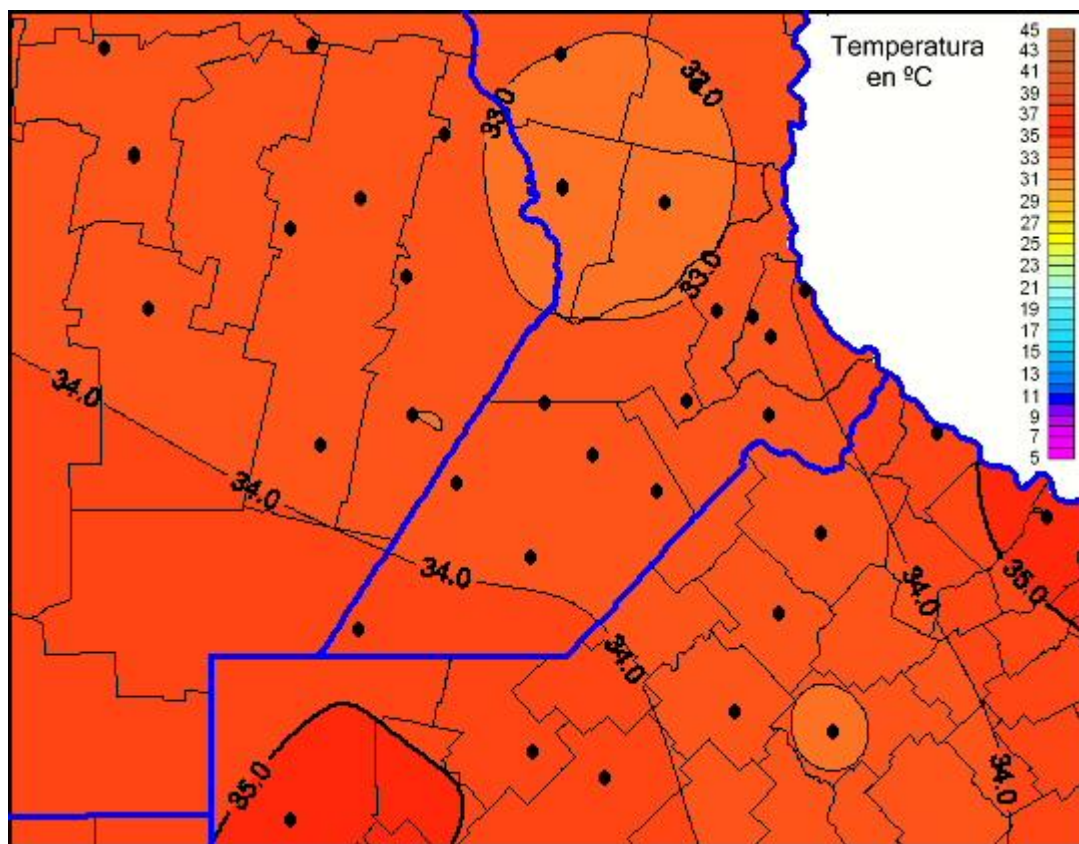

Temperaturas Máximas

Mapa de temperaturas máximas de las últimas 24 horas.
(Desde las 8:00AM hasta las 8:00AM). Se actualiza a las 10:00hs.