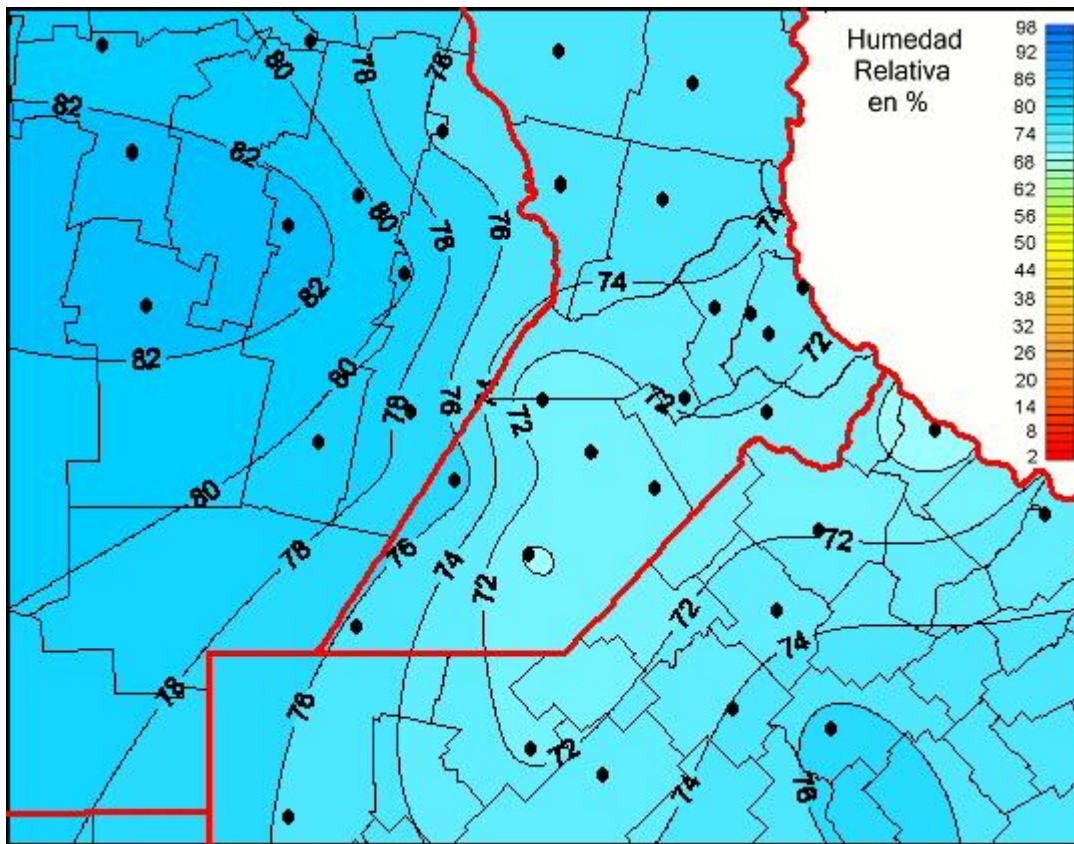

## Humedad Relativa

Mapa de humedad relativa de las últimas 24 horas.  
(Desde las 8:00AM hasta las 8:00AM). Se actualiza a las 10:00hs.