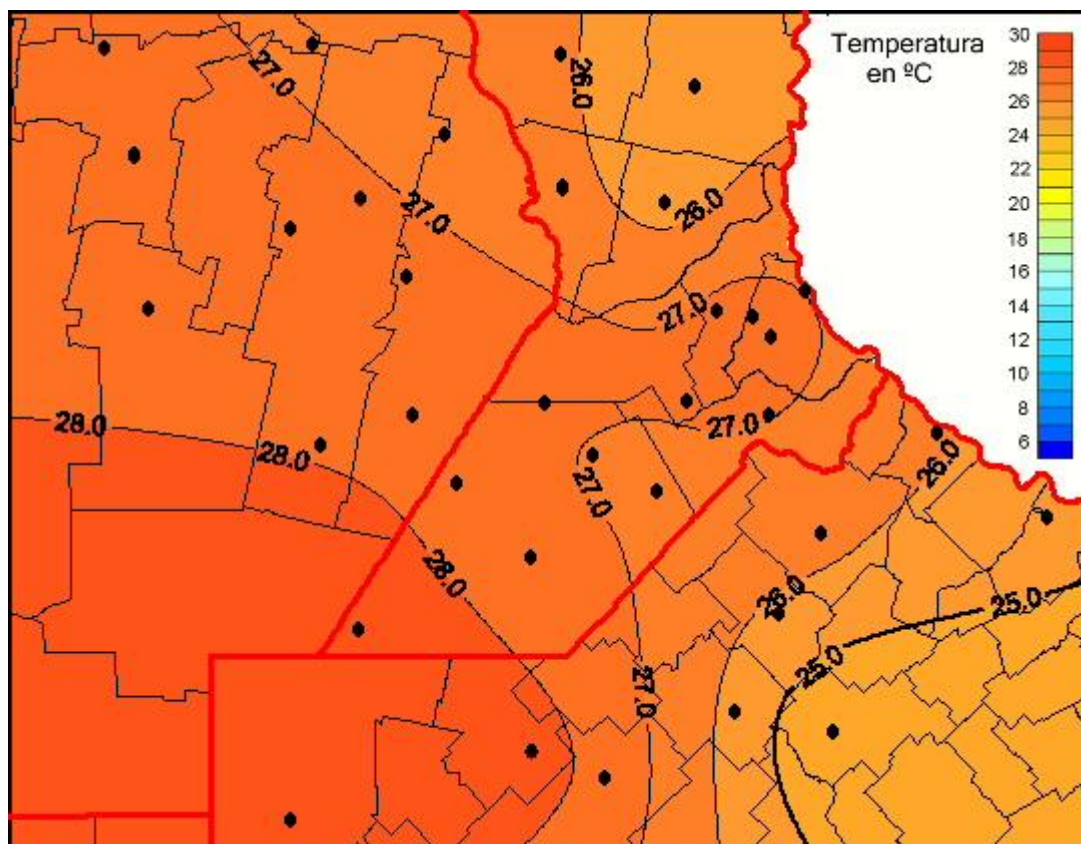

Temperaturas Medias

Mapa de temperaturas medias de las últimas 24 horas.
(Desde las 8:00AM hasta las 8:00AM). Se actualiza a las 10:00hs.