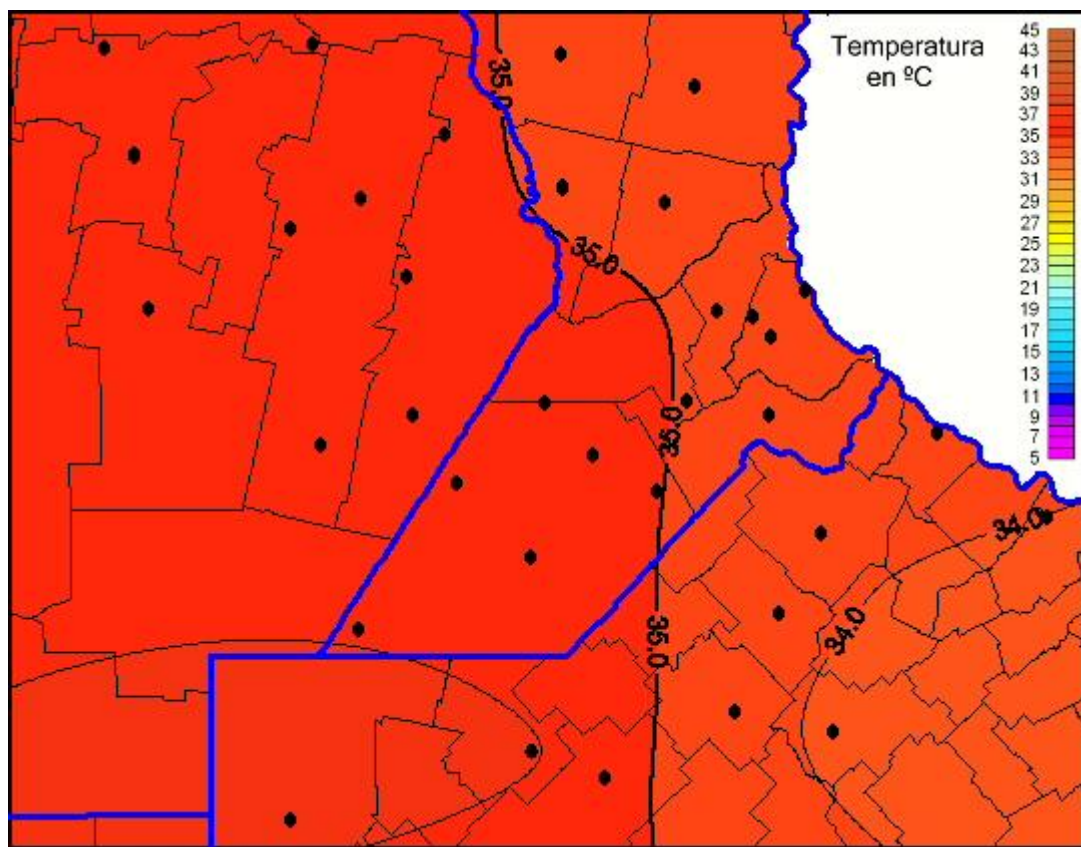

Temperaturas Máximas

Mapa de temperaturas máximas de las últimas 24 horas.
(Desde las 8:00AM hasta las 8:00AM). Se actualiza a las 10:00hs.