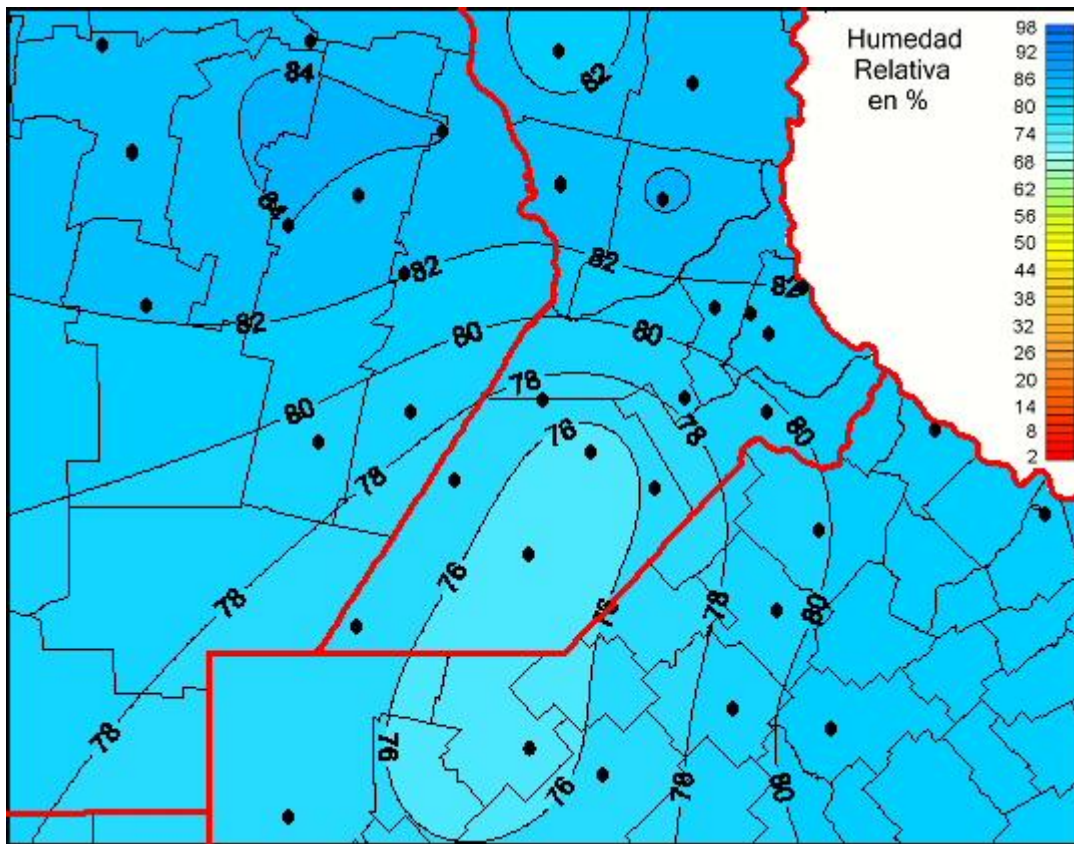

Humedad Relativa

Mapa de humedad relativa de las últimas 24 horas.
(Desde las 8:00AM hasta las 8:00AM). Se actualiza a las 10:00hs.