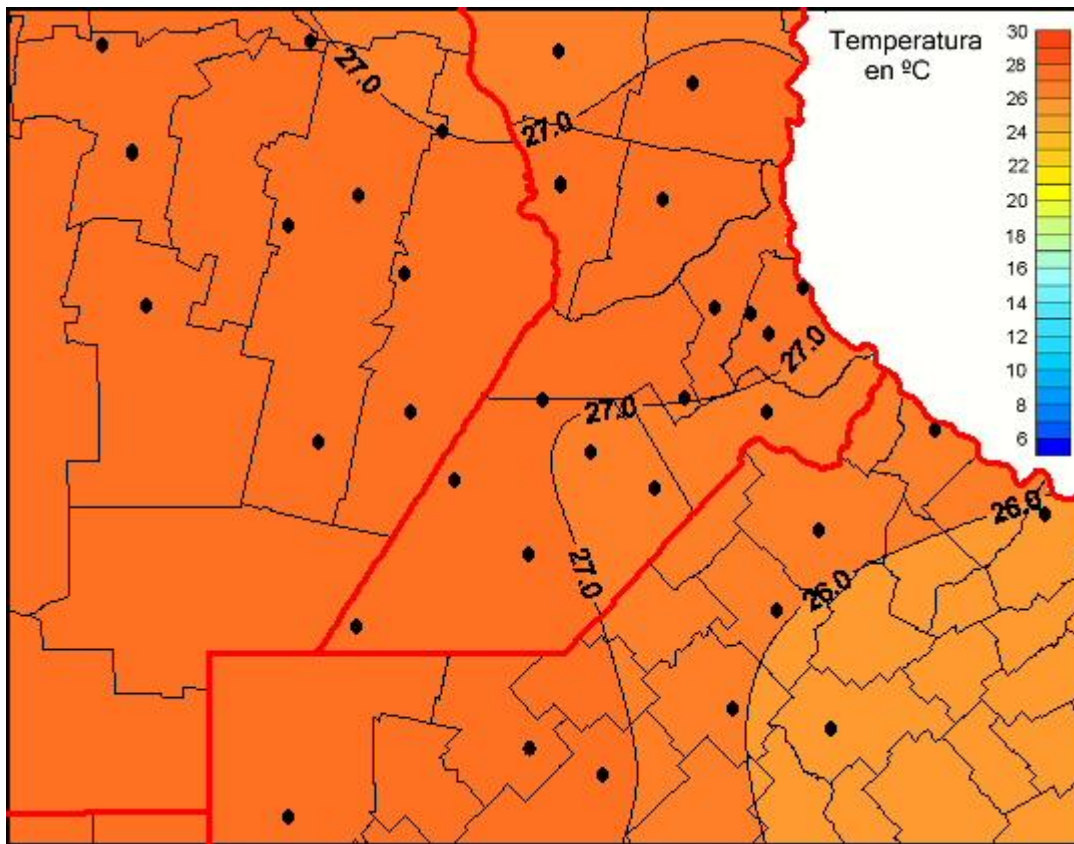

## Temperaturas Medias

Mapa de temperaturas medias de las las últimas 24 horas.  
(Desde las 8:00AM hasta las 8:00AM). Se actualiza a las 10:00hs.