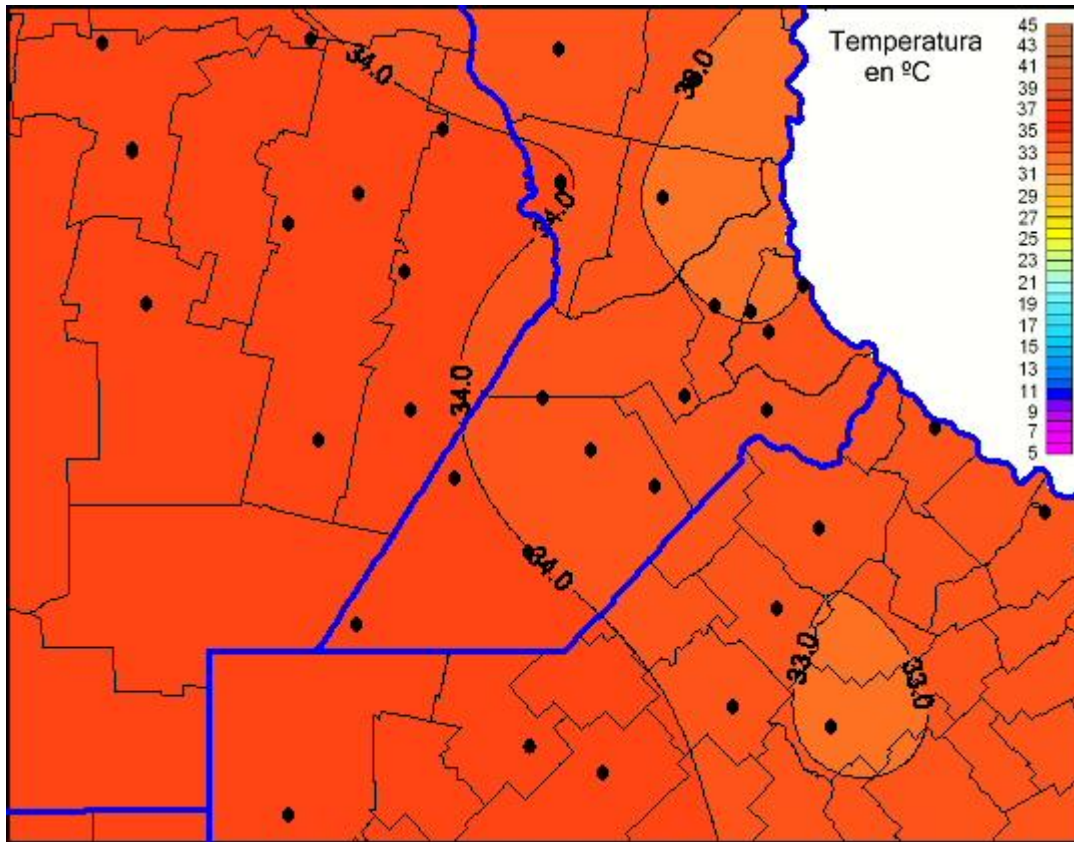

Temperaturas Máximas

Mapa de temperaturas máximas de las últimas 24 horas.
(Desde las 8:00AM hasta las 8:00AM). Se actualiza a las 10:00hs.