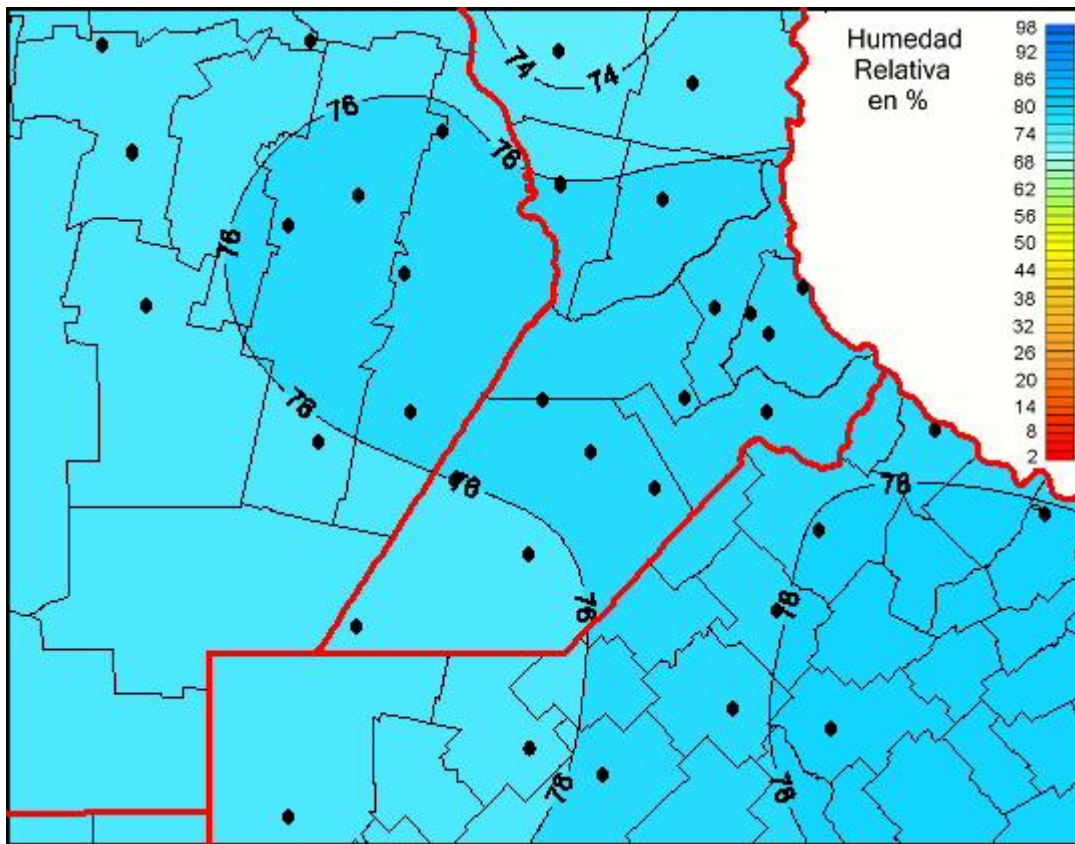

## Humedad Relativa

Mapa de humedad relativa de las las últimas 24 horas.  
(Desde las 8:00AM hasta las 8:00AM). Se actualiza a las 10:00hs.