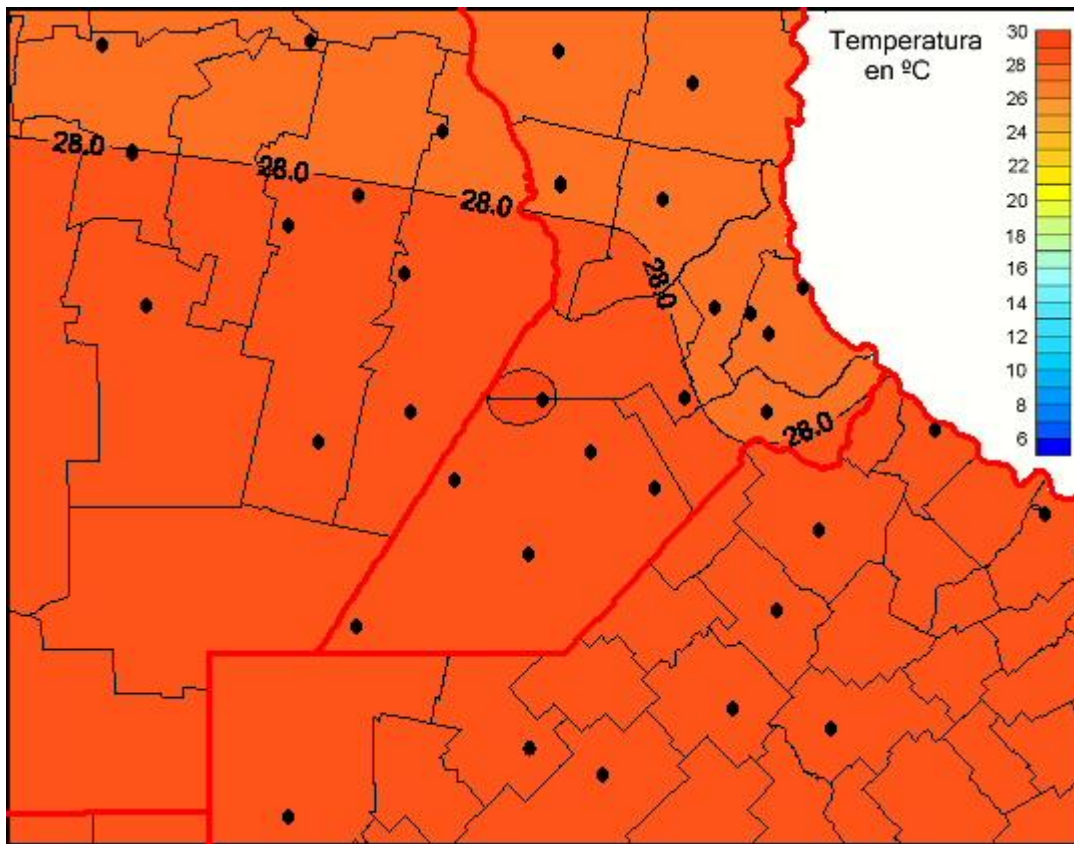

Temperaturas Medias

Mapa de temperaturas medias de las las últimas 24 horas.
(Desde las 8:00AM hasta las 8:00AM). Se actualiza a las 10:00hs.