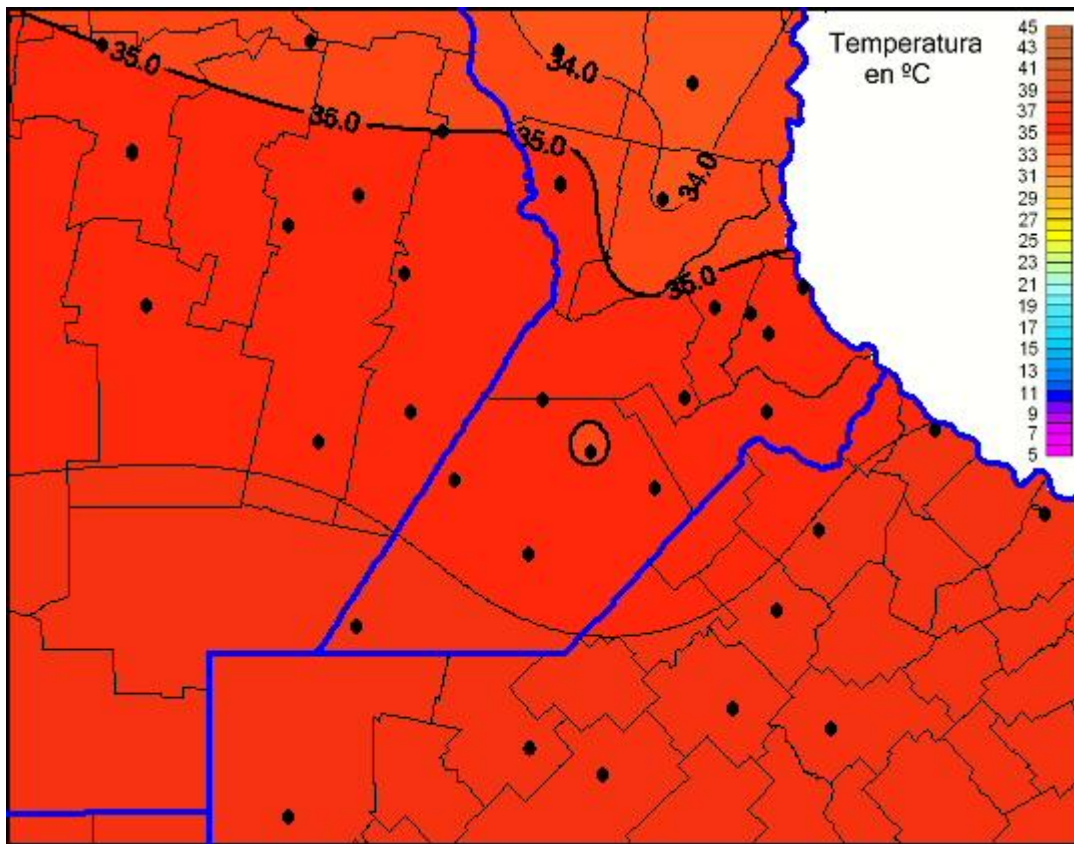

Temperaturas Máximas

Mapa de temperaturas máximas de las las últimas 24 horas.
(Desde las 8:00AM hasta las 8:00AM). Se actualiza a las 10:00hs.