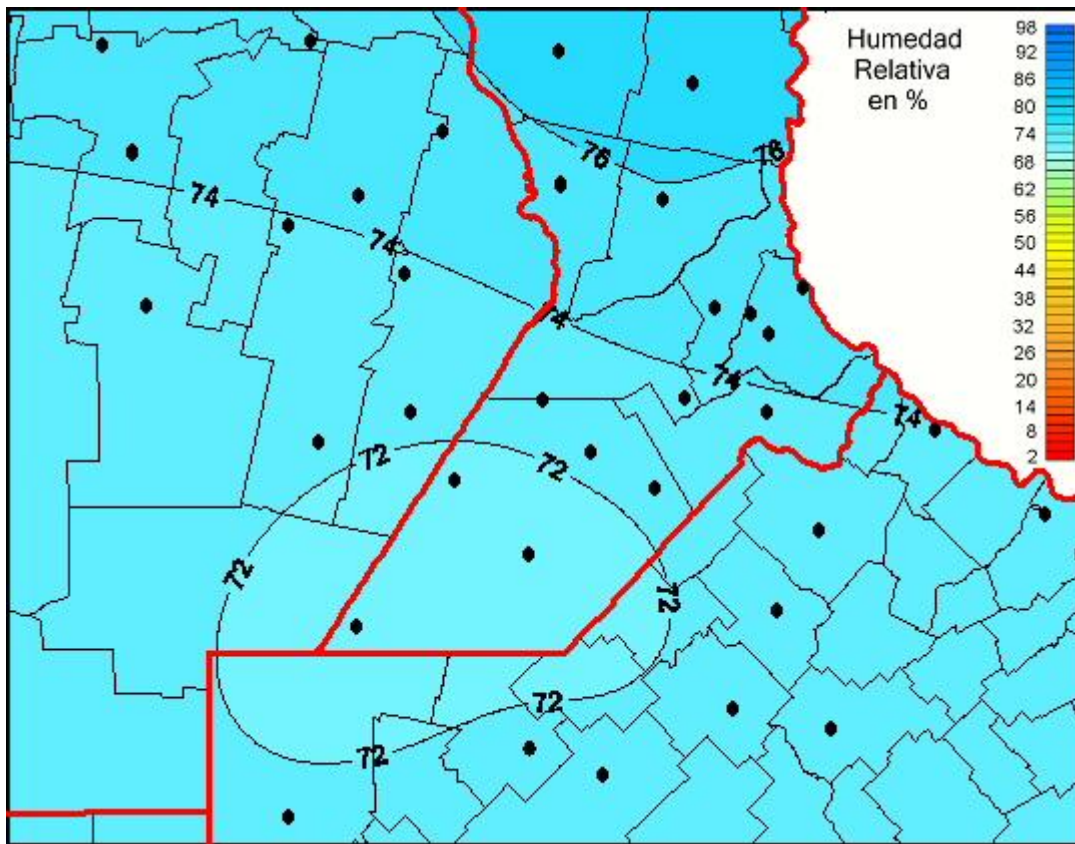

Humedad Relativa

Mapa de humedad relativa de las las últimas 24 horas.
(Desde las 8:00AM hasta las 8:00AM). Se actualiza a las 10:00hs.