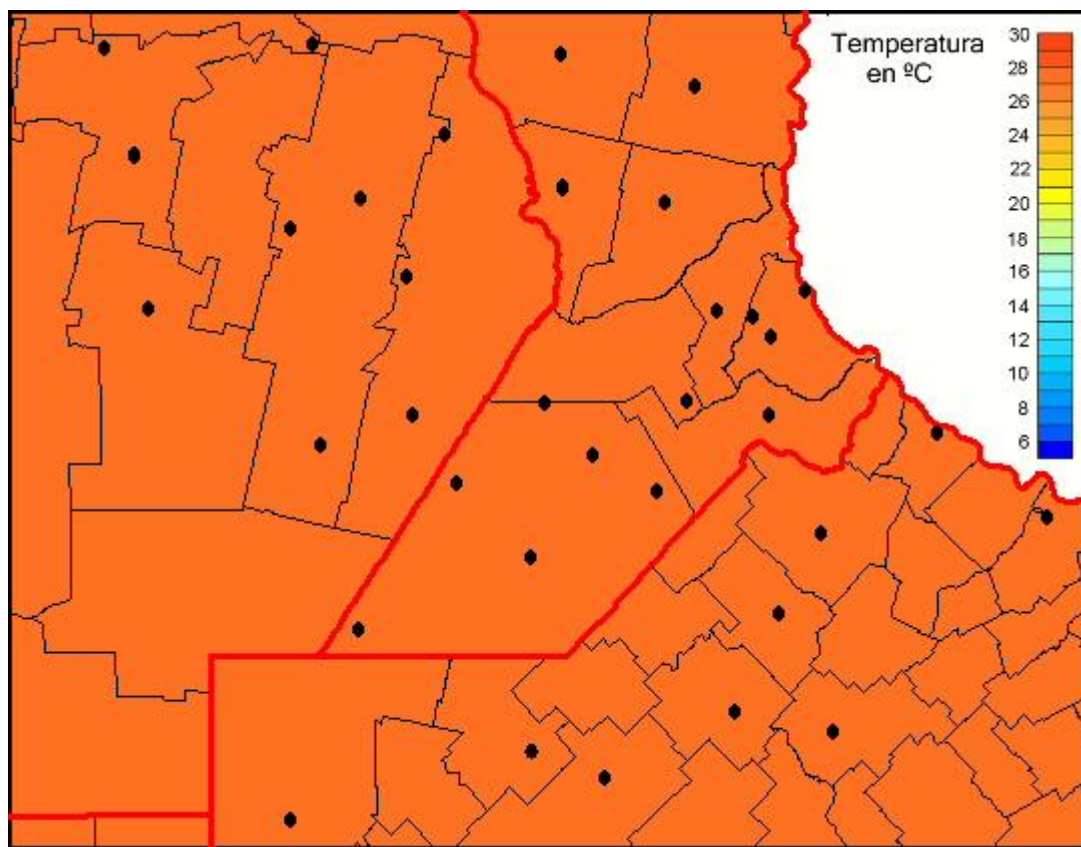

Temperaturas Medias

Mapa de temperaturas medias de las las últimas 120 horas.
(Desde las 8:00AM hasta las 8:00AM). Se actualiza a las 10:00hs.

BOLSA
DE COMERCIO
DE ROSARIO

www.facebook.com/BCROficial

twitter.com/bcrgrensa