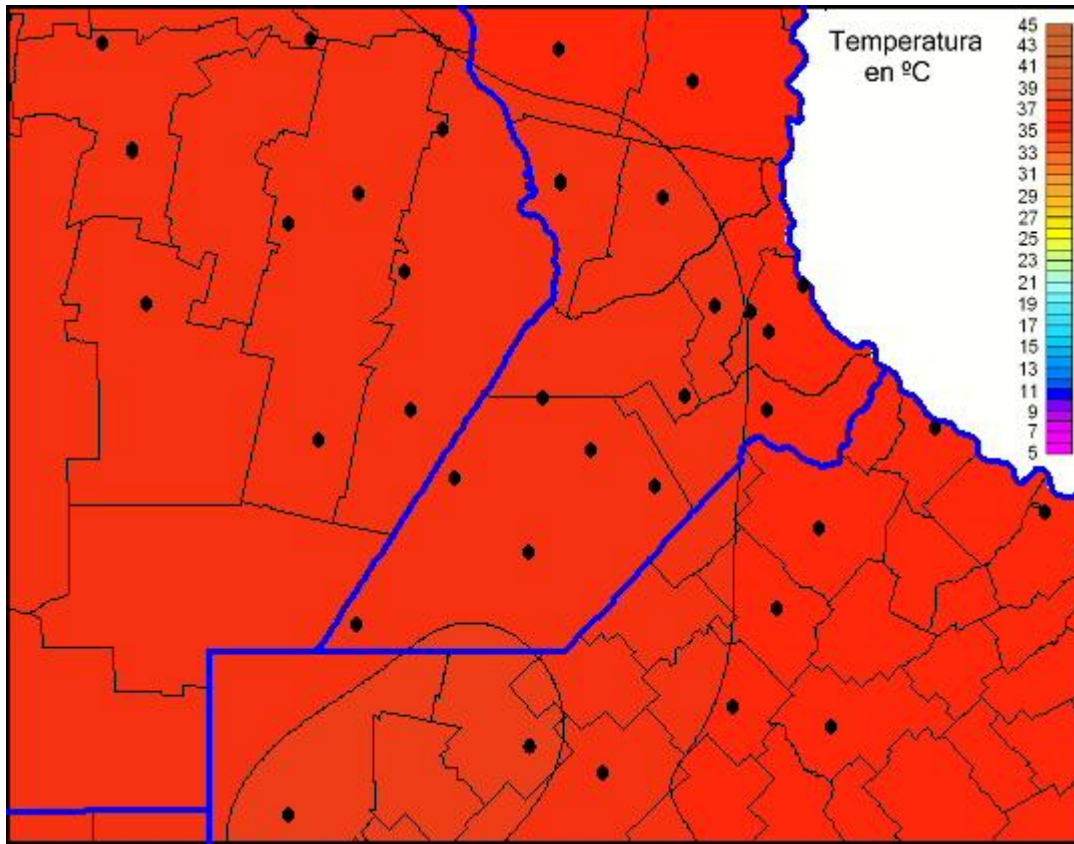

Temperaturas Máximas

Mapa de temperaturas máximas de las últimas 120 horas.
(Desde las 8:00AM hasta las 8:00AM). Se actualiza a las 10:00hs.