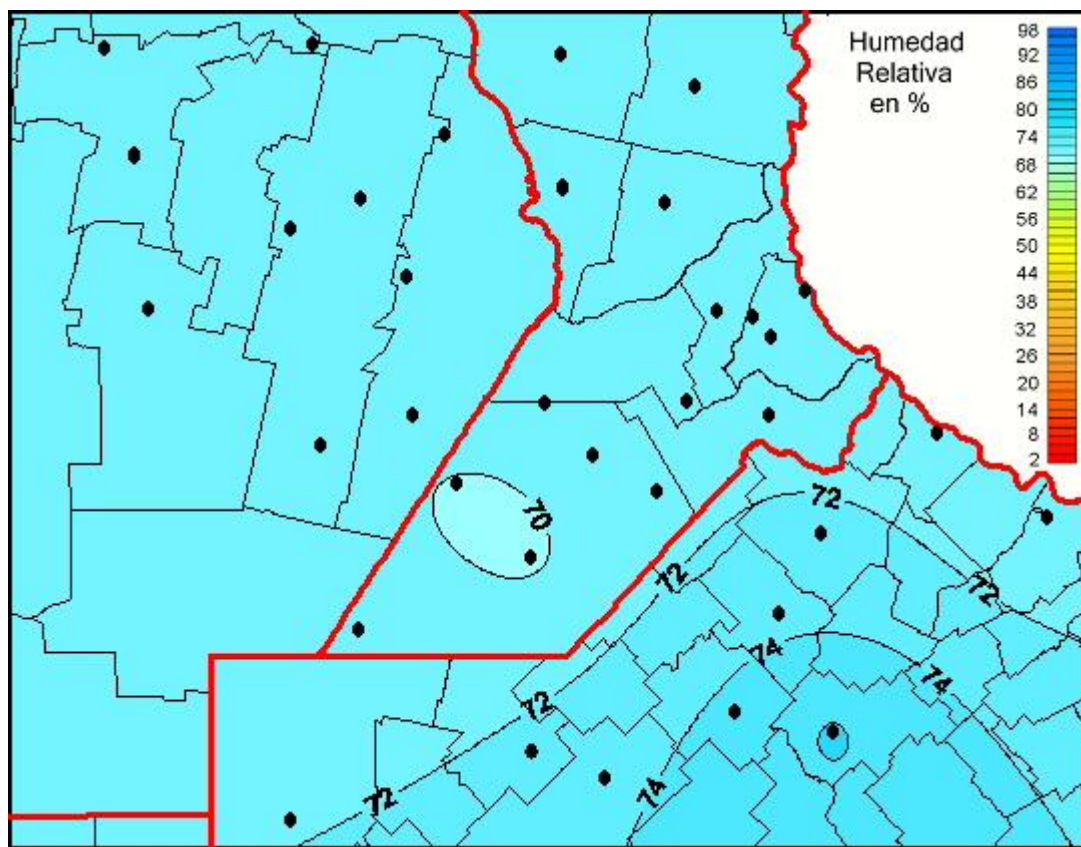

## Humedad Relativa

Mapa de humedad relativa de las las últimas 120 horas  
(Desde las 8:00AM hasta las 8:00AM). Se actualiza a las 10:00hs.