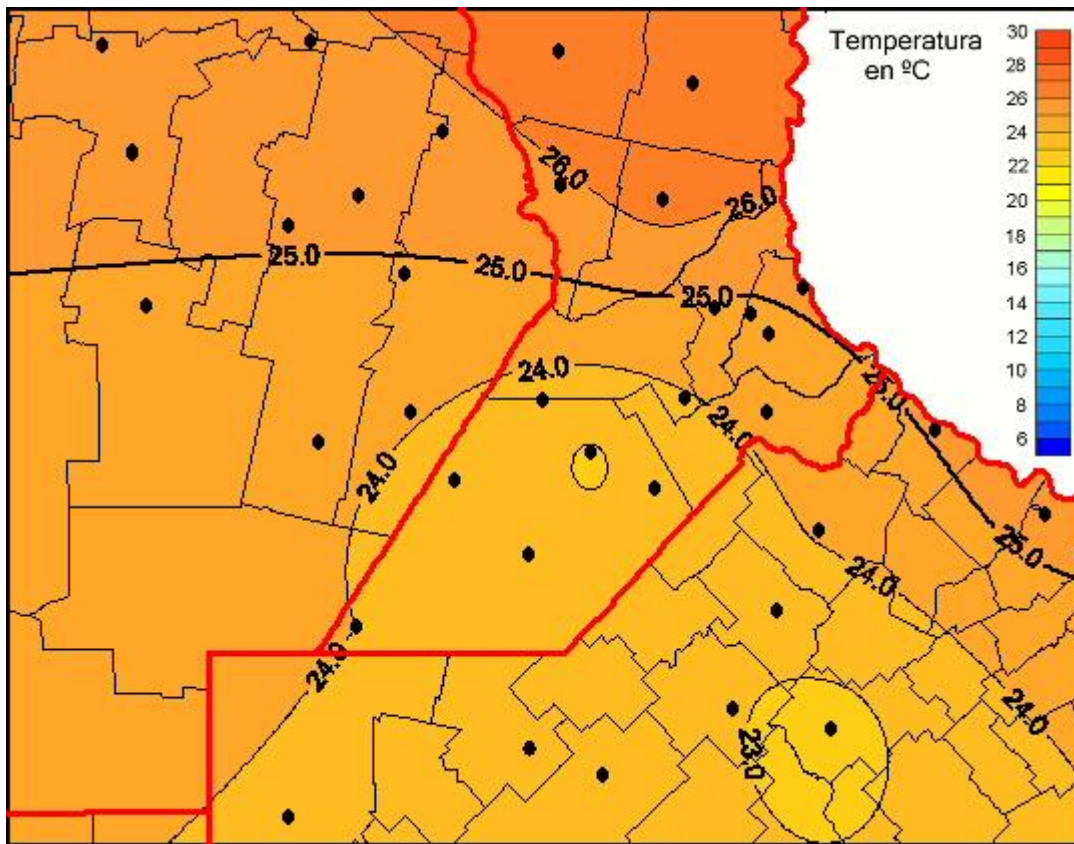

Temperaturas Medias

Mapa de temperaturas medias de las las últimas 24 horas.
(Desde las 8:00AM hasta las 8:00AM). Se actualiza a las 10:00hs.