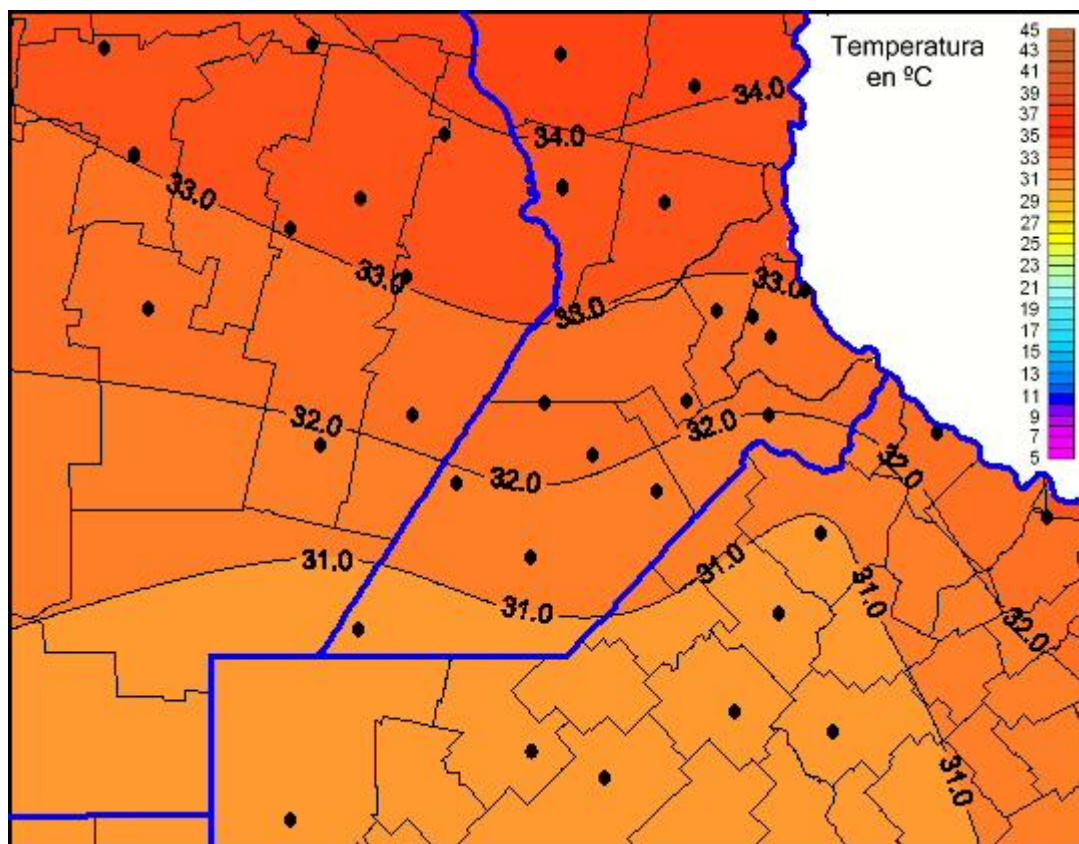

Temperaturas Máximas

Mapa de temperaturas máximas de las últimas 24 horas.
(Desde las 8:00AM hasta las 8:00AM). Se actualiza a las 10:00hs.