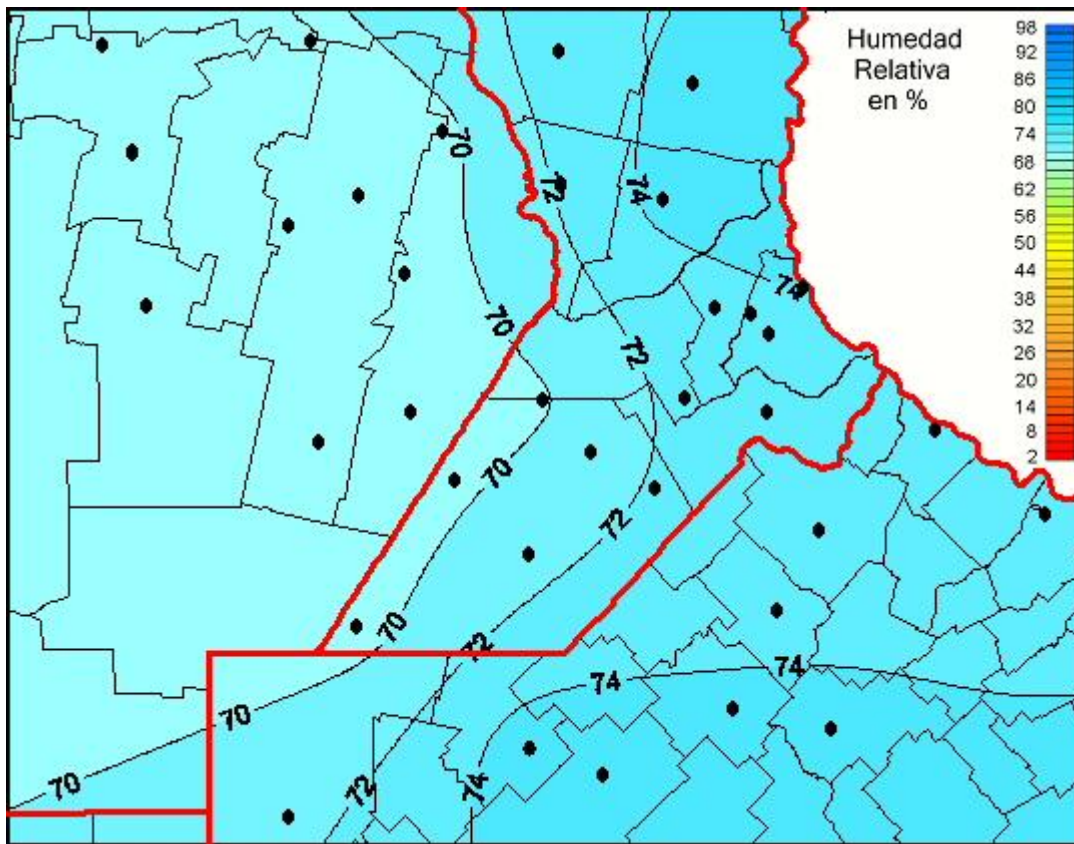

Humedad Relativa

Mapa de humedad relativa de las últimas 24 horas.
(Desde las 8:00AM hasta las 8:00AM). Se actualiza a las 10:00hs.