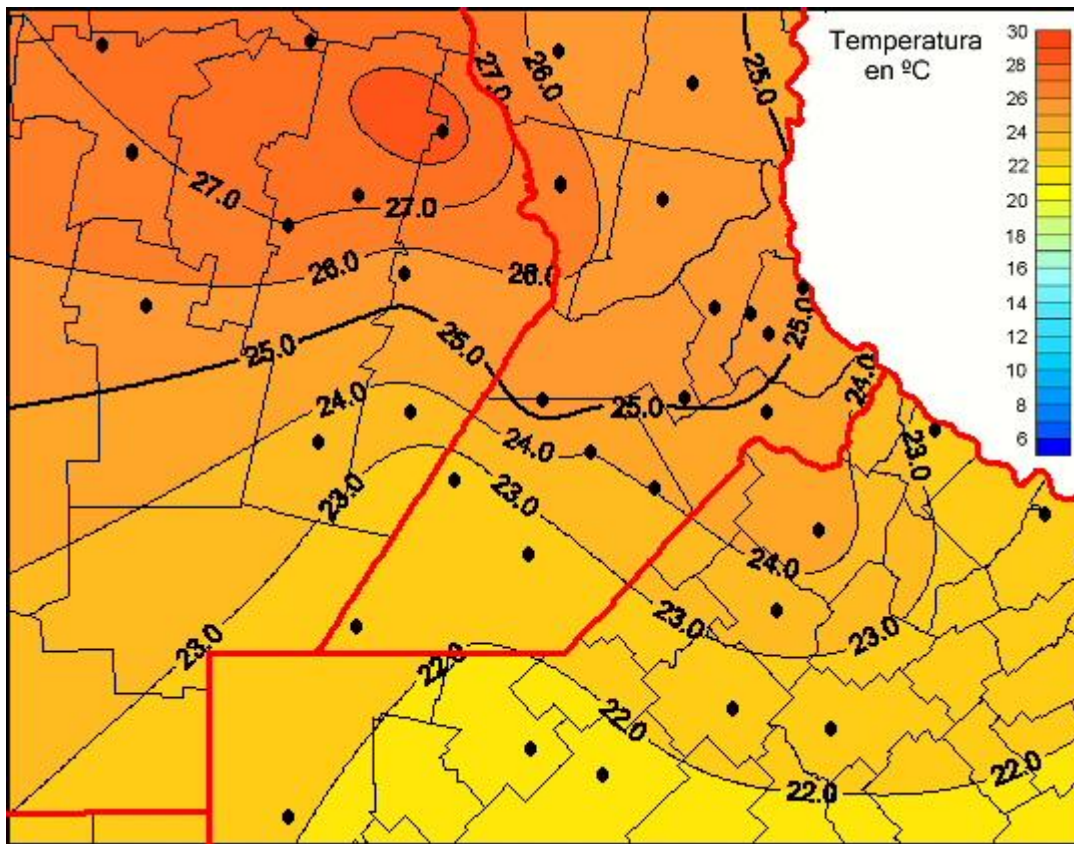

# Temperaturas Medias

Mapa de temperaturas medias de las las últimas 24 horas.  
(Desde las 8:00AM hasta las 8:00AM). Se actualiza a las 10:00hs.