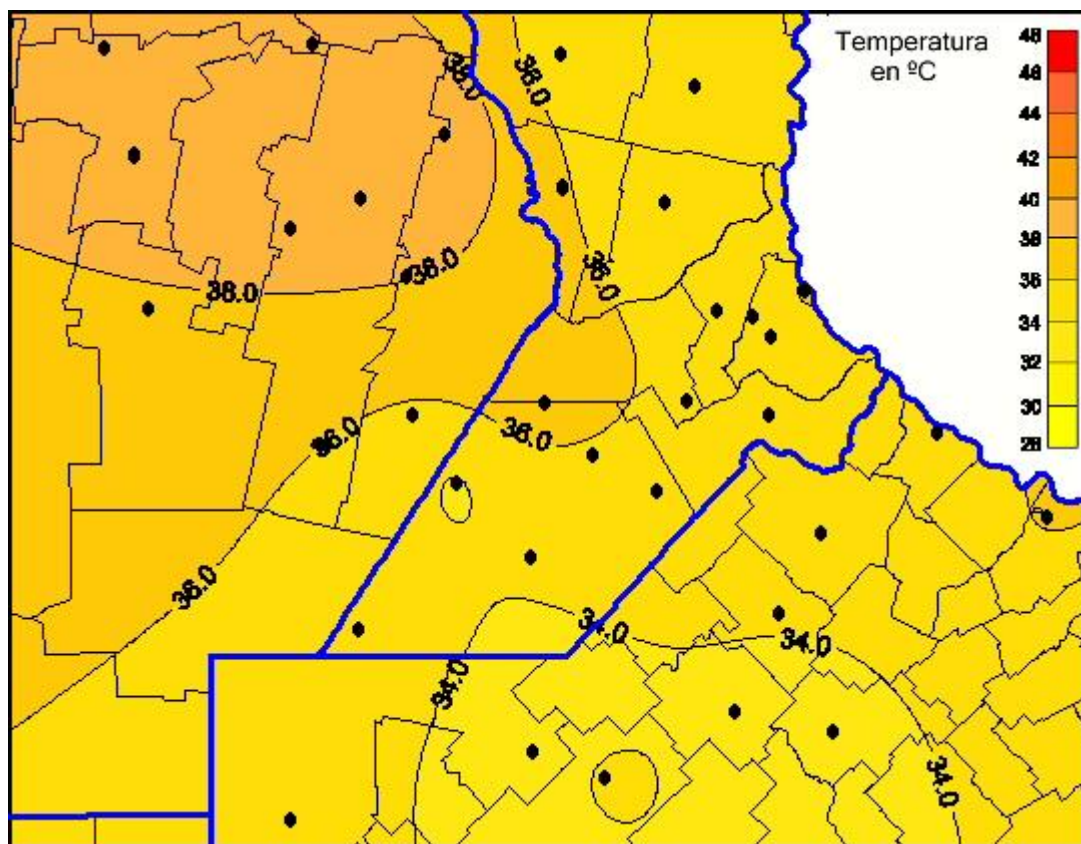

Temperaturas Máximas

Mapa de temperaturas máximas de las últimas 24 horas.
(Desde las 8:00AM hasta las 8:00AM). Se actualiza a las 10:00hs.