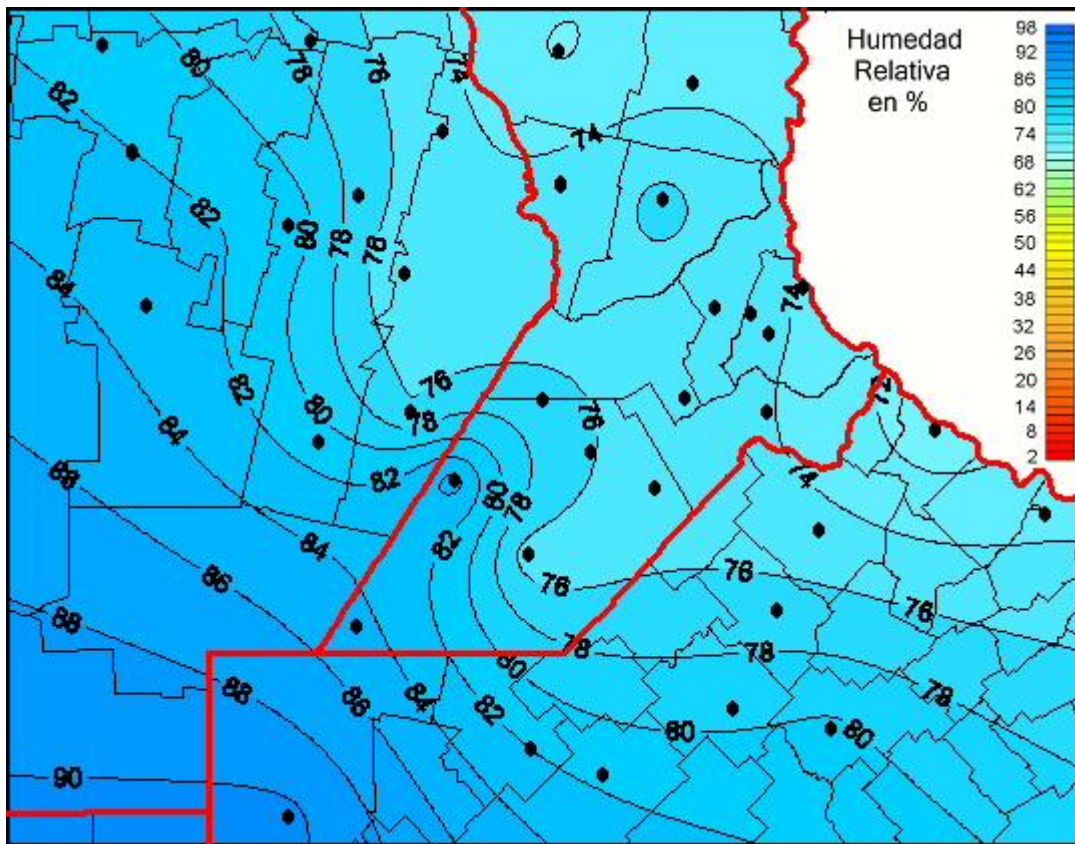

Humedad Relativa

Mapa de humedad relativa de las últimas 24 horas.
(Desde las 8:00AM hasta las 8:00AM). Se actualiza a las 10:00hs.