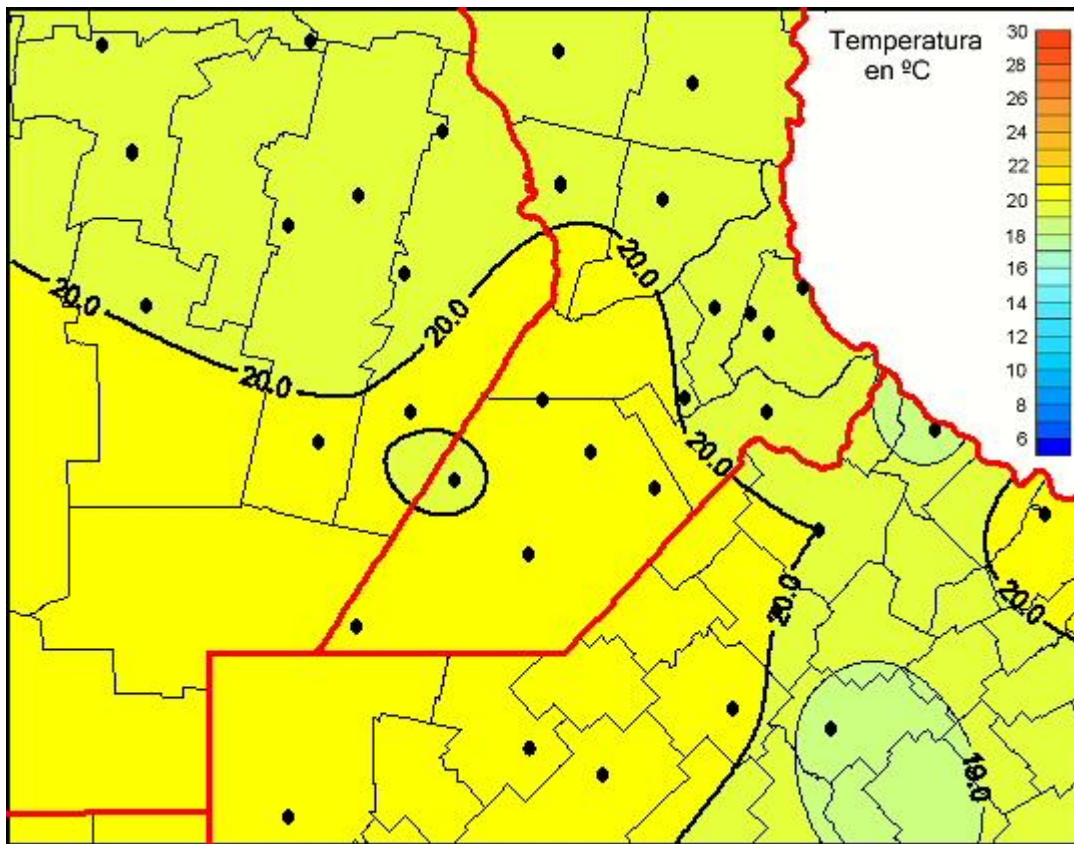

Temperaturas Medias

Mapa de temperaturas medias de las las últimas 72 horas.
(Desde las 8:00AM hasta las 8:00AM). Se actualiza a las 10:00hs.