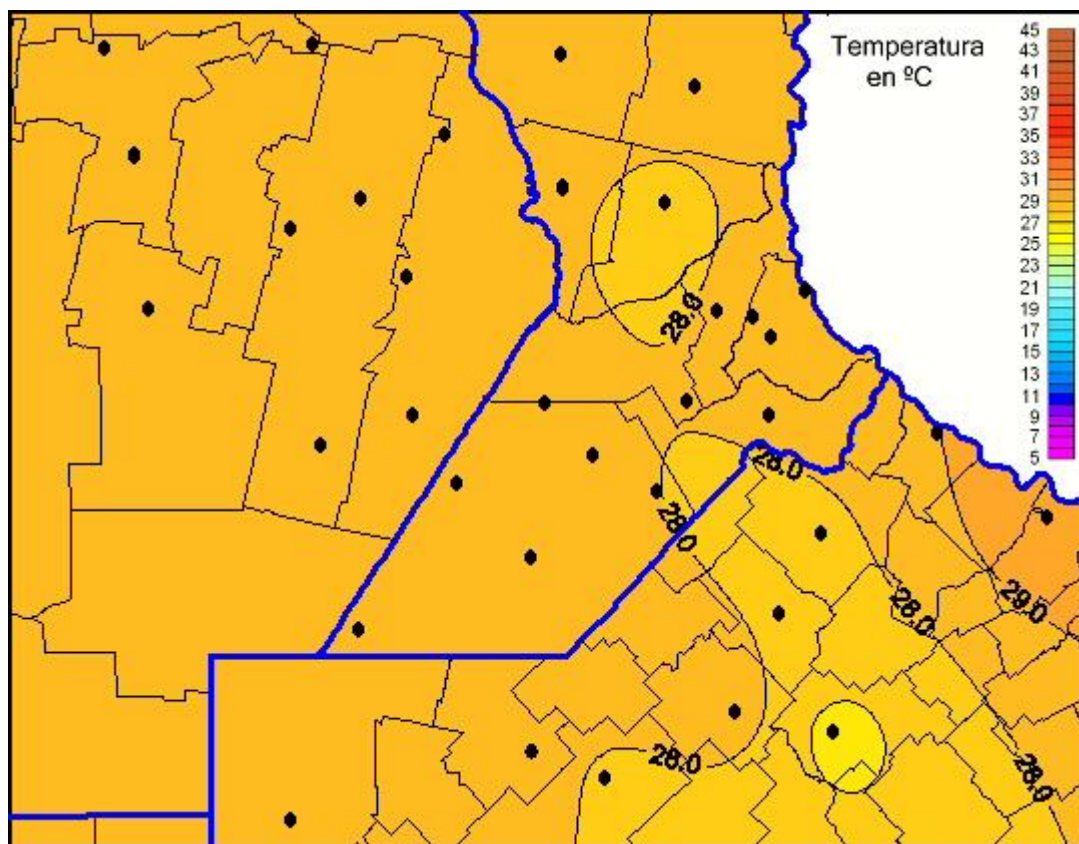

Temperaturas Máximas

Mapa de temperaturas máximas de las las últimas 72 horas.
(Desde las 8:00AM hasta las 8:00AM). Se actualiza a las 10:00hs.