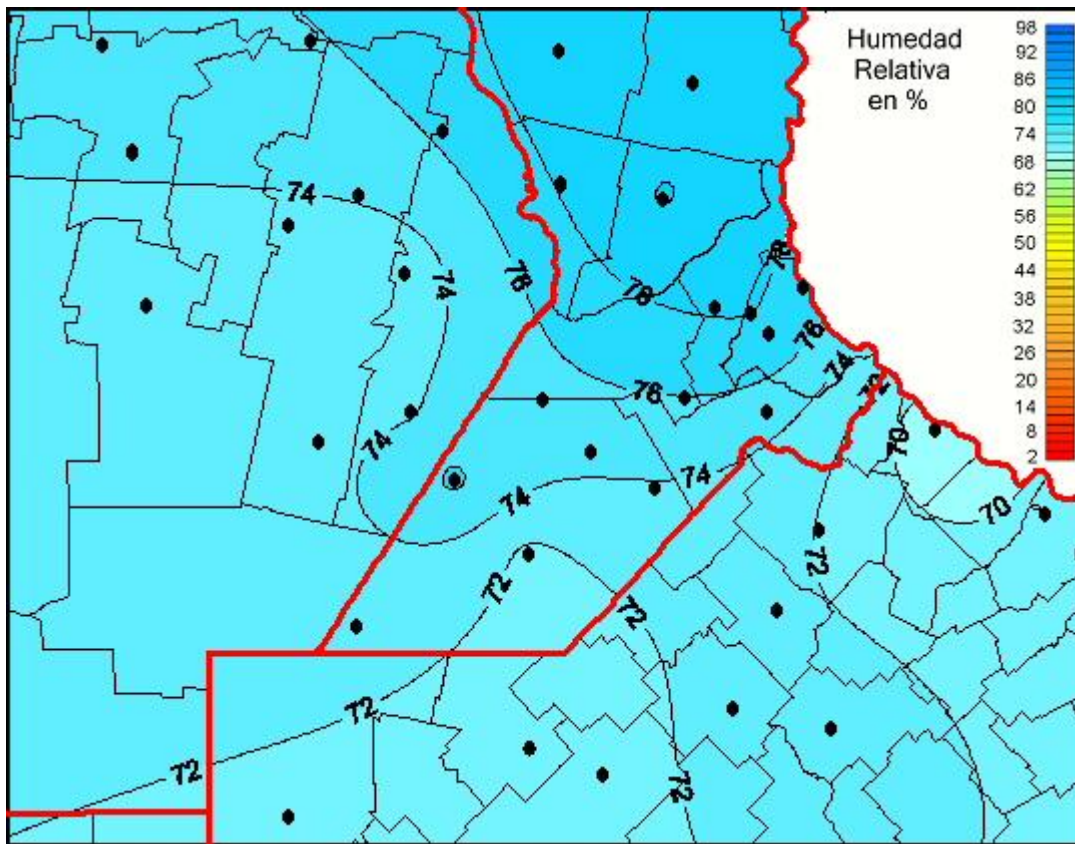

## Humedad Relativa

Mapa de humedad relativa de las las últimas 72 horas.  
(Desde las 8:00AM hasta las 8:00AM). Se actualiza a las 10:00hs.