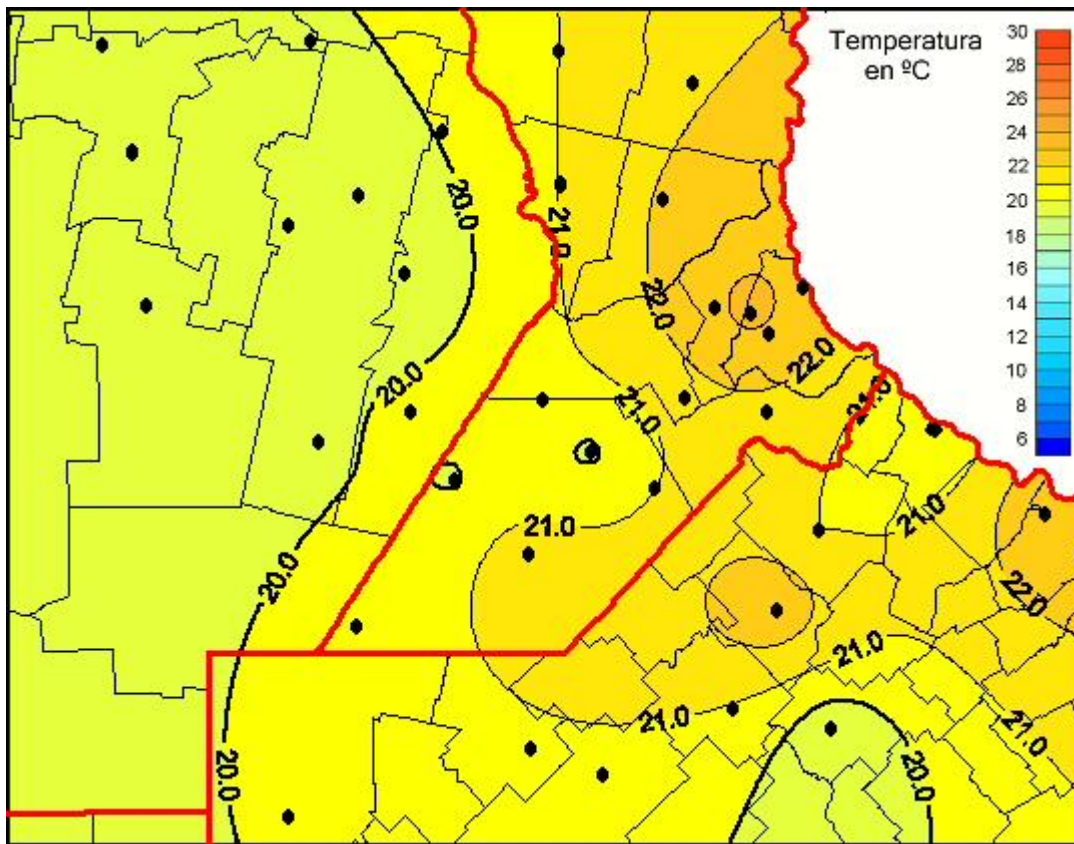

Temperaturas Medias

Mapa de temperaturas medias de las últimas 24 horas.
(Desde las 8:00AM hasta las 8:00AM). Se actualiza a las 10:00hs.