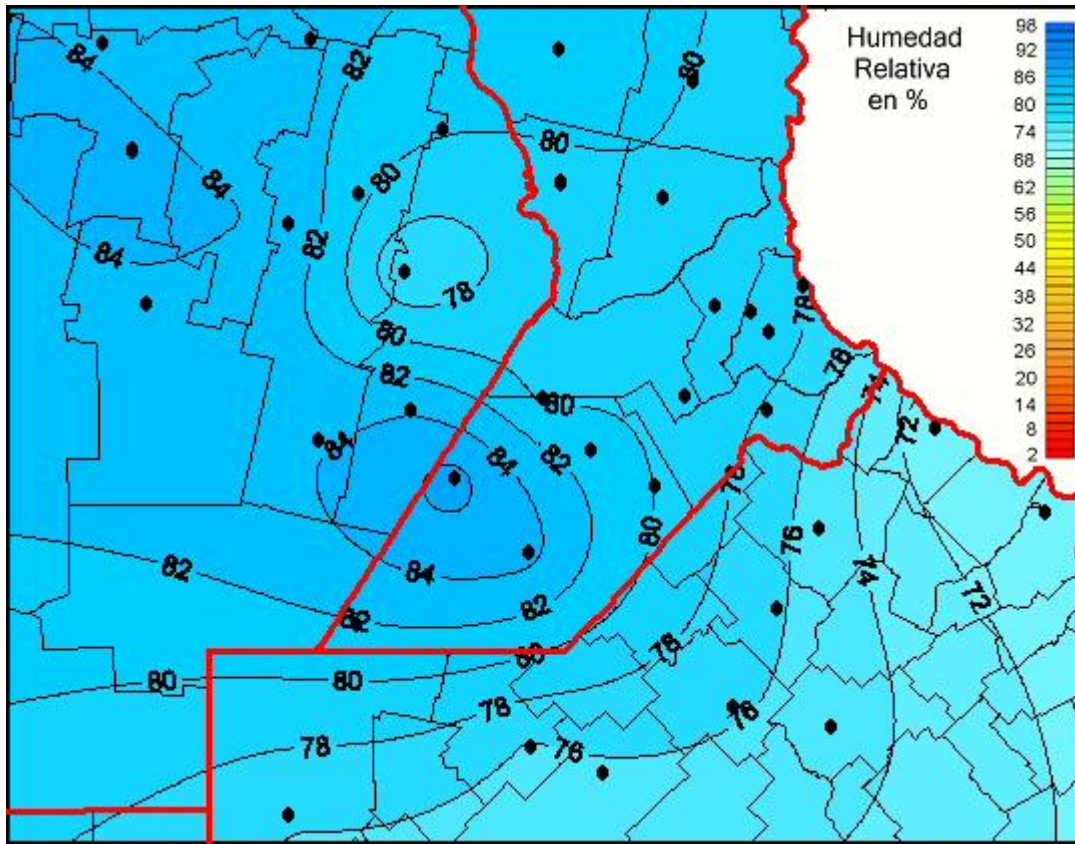

## Humedad Relativa

Mapa de humedad relativa de las las últimas 24 horas.  
(Desde las 8:00AM hasta las 8:00AM). Se actualiza a las 10:00hs.