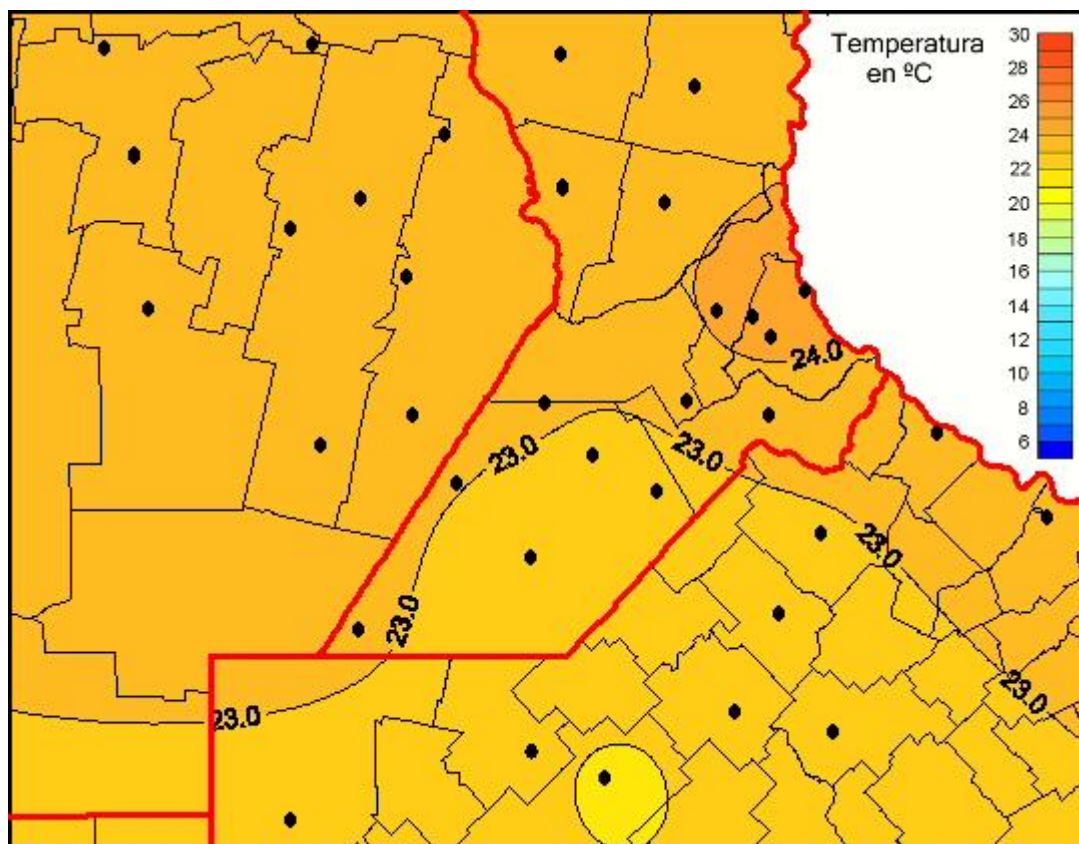

Temperaturas Medias

Mapa de temperaturas medias de las las últimas 24 horas.
(Desde las 8:00AM hasta las 8:00AM). Se actualiza a las 10:00hs.