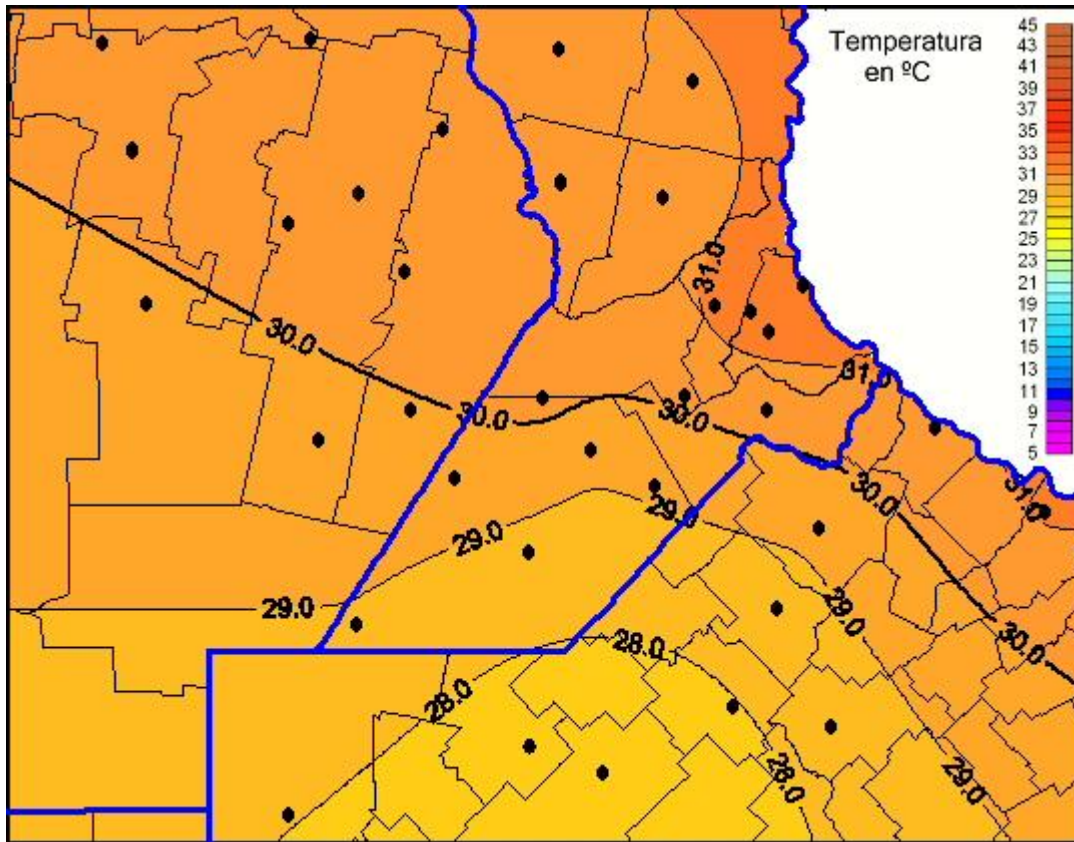

Temperaturas Máximas

Mapa de temperaturas máximas de las últimas 24 horas.
(Desde las 8:00AM hasta las 8:00AM). Se actualiza a las 10:00hs.