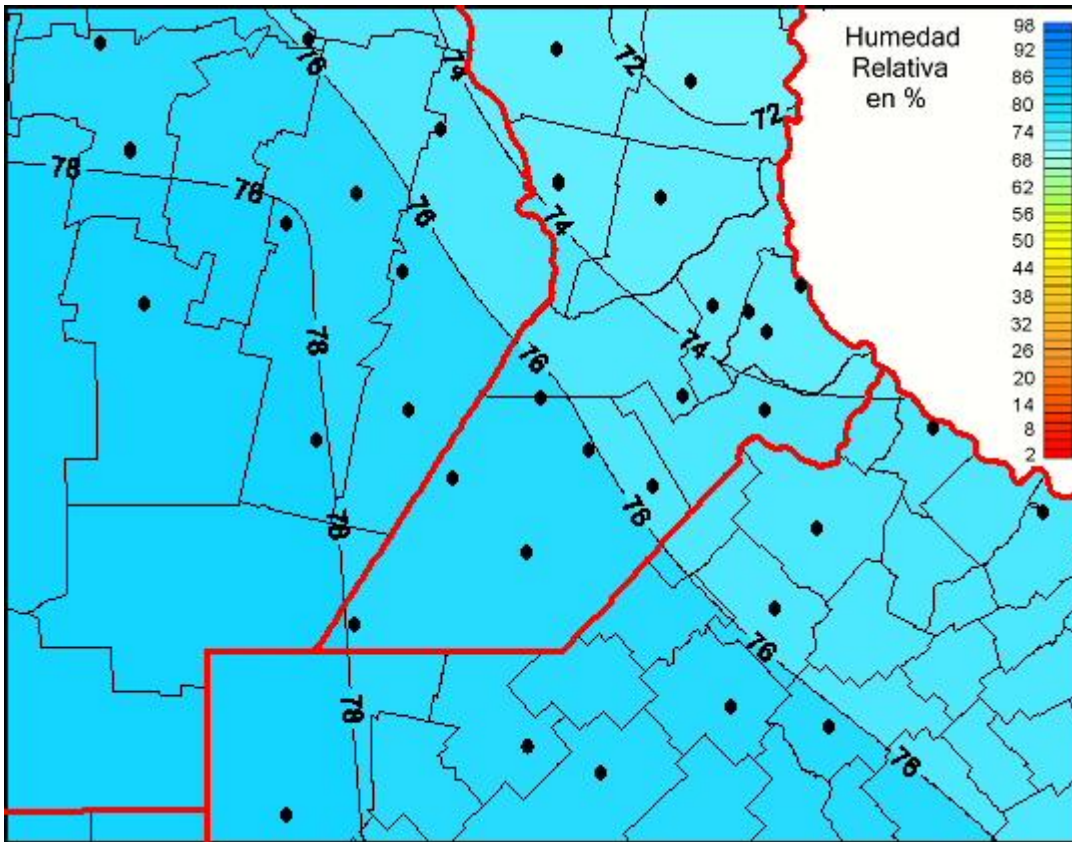

Humedad Relativa

Mapa de humedad relativa de las las últimas 24 horas.
(Desde las 8:00AM hasta las 8:00AM). Se actualiza a las 10:00hs.