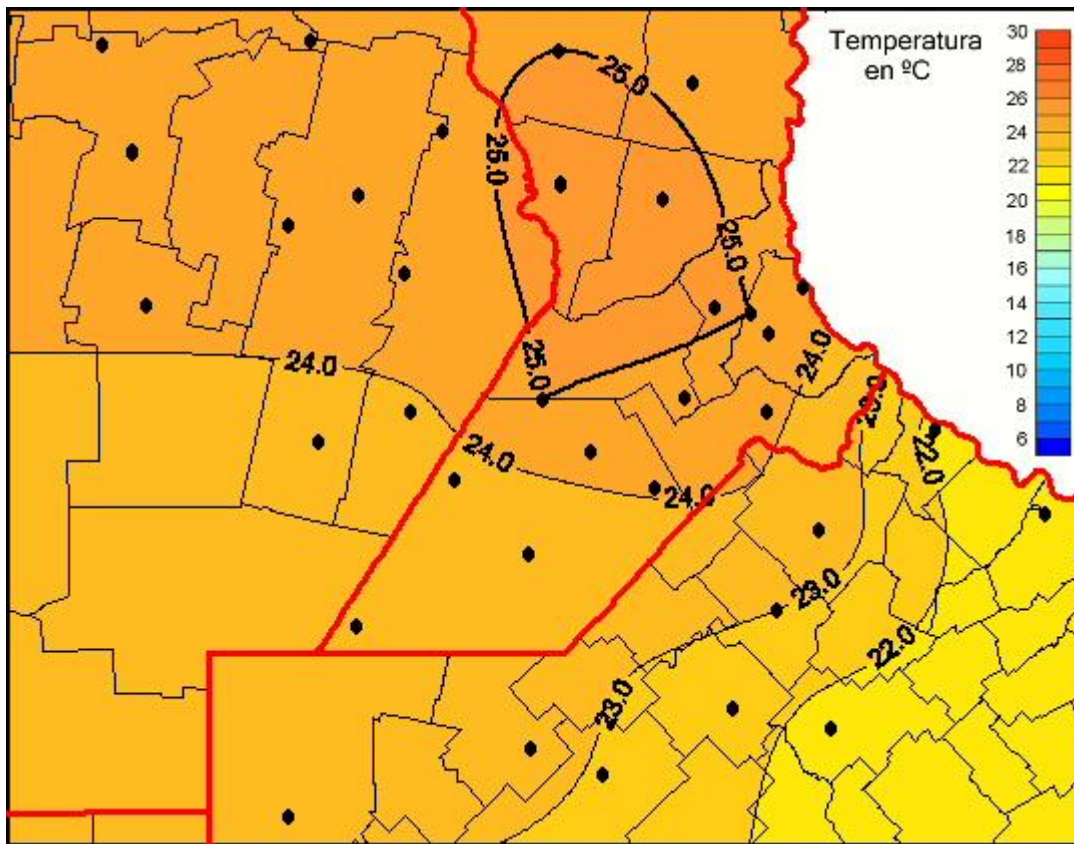

Temperaturas Medias

Mapa de temperaturas medias de las las últimas 24 horas.
(Desde las 8:00AM hasta las 8:00AM). Se actualiza a las 10:00hs.