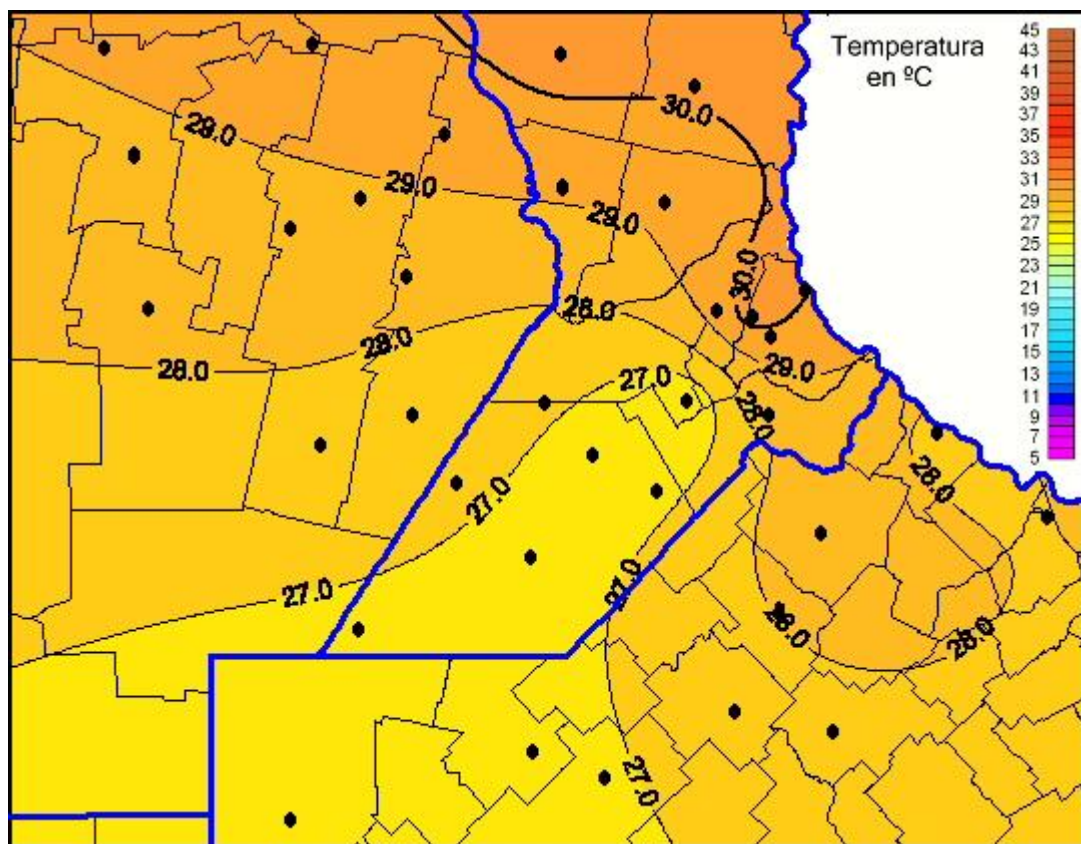

## Temperaturas Máximas

Mapa de temperaturas máximas de las últimas 24 horas.  
(Desde las 8:00AM hasta las 8:00AM). Se actualiza a las 10:00hs.