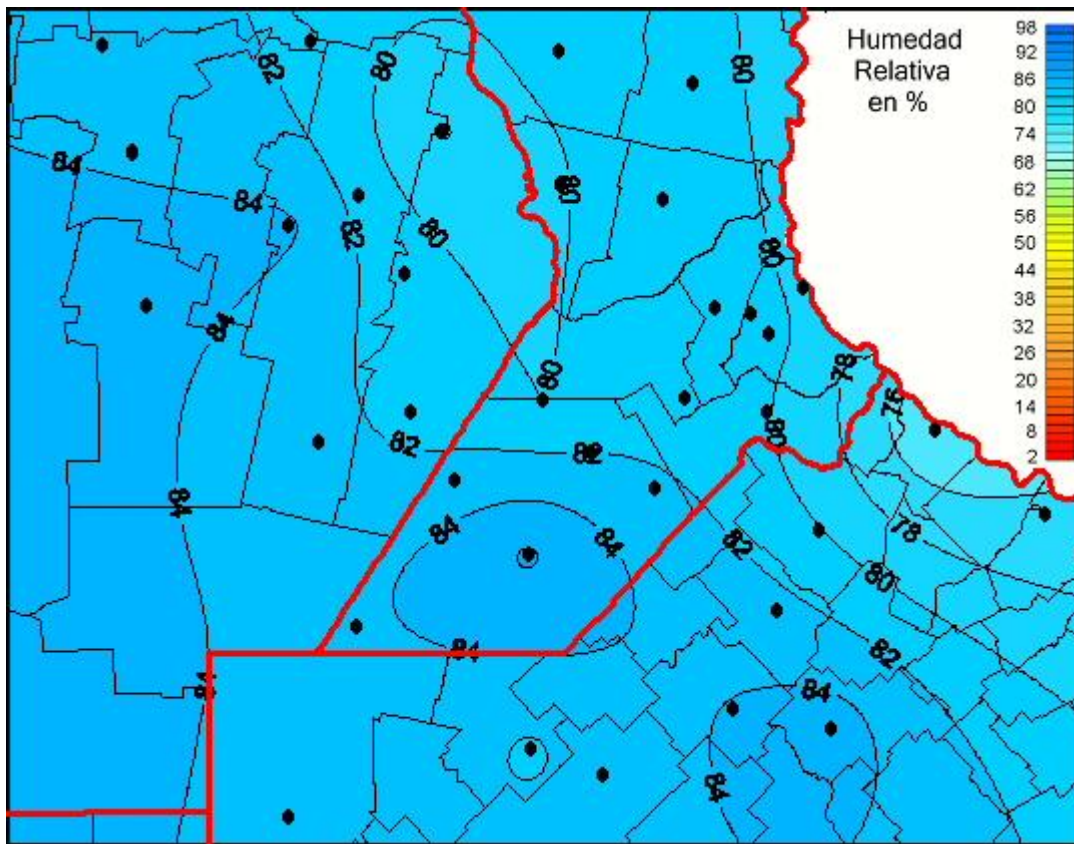

## Humedad Relativa

Mapa de humedad relativa de las últimas 24 horas.  
(Desde las 8:00AM hasta las 8:00AM). Se actualiza a las 10:00hs.