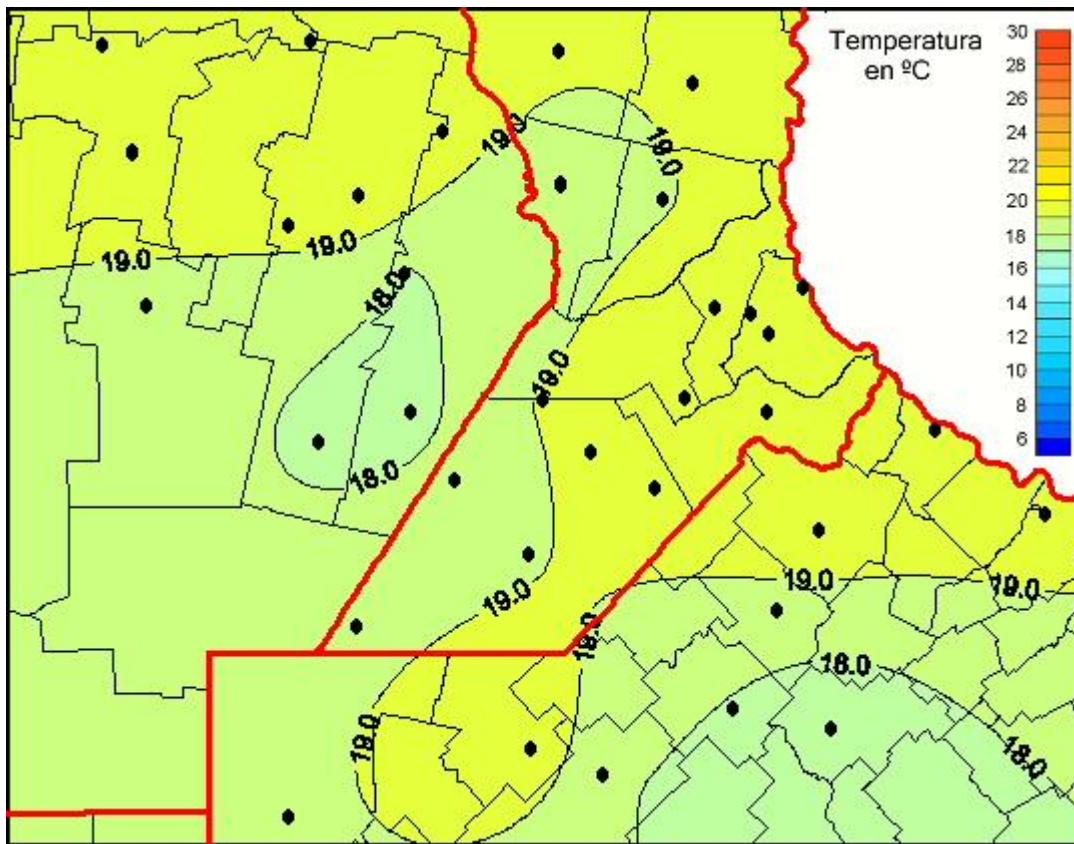

## Temperaturas Medias

Mapa de temperaturas medias de las las últimas 24 horas.  
(Desde las 8:00AM hasta las 8:00AM). Se actualiza a las 10:00hs.