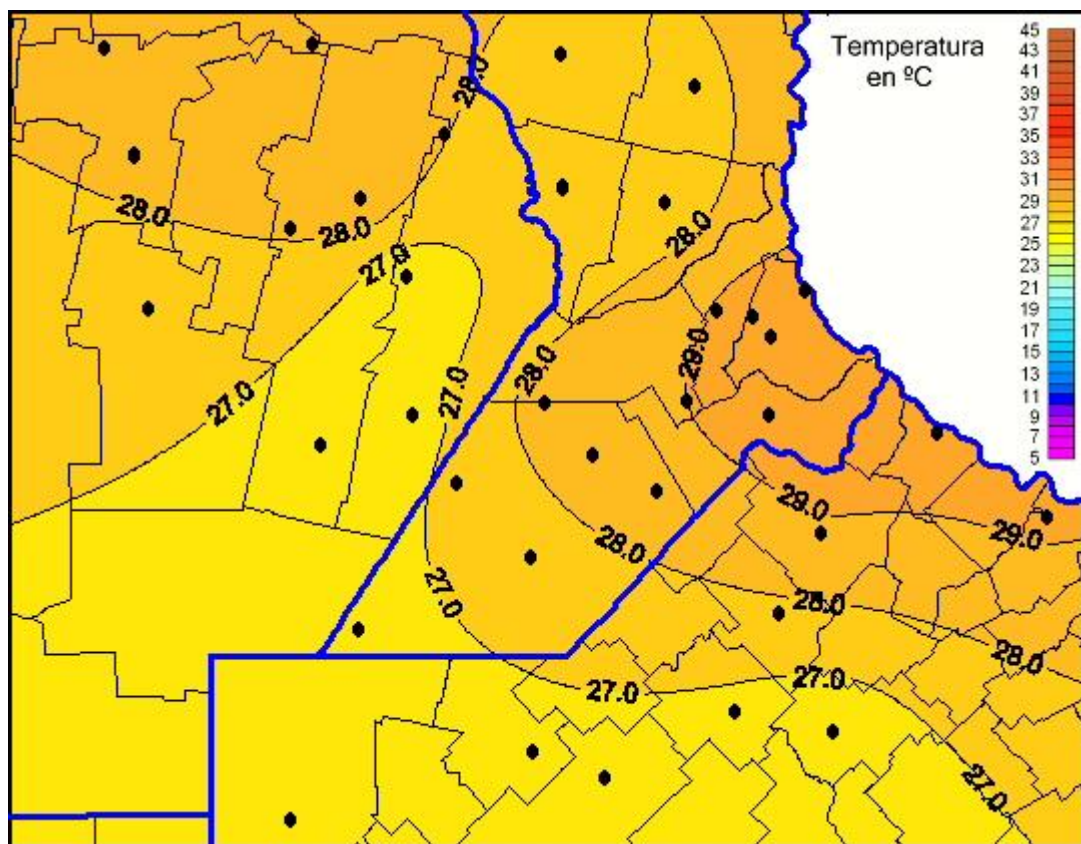

## Temperaturas Máximas

Mapa de temperaturas máximas de las las últimas 24 horas.  
(Desde las 8:00AM hasta las 8:00AM). Se actualiza a las 10:00hs.