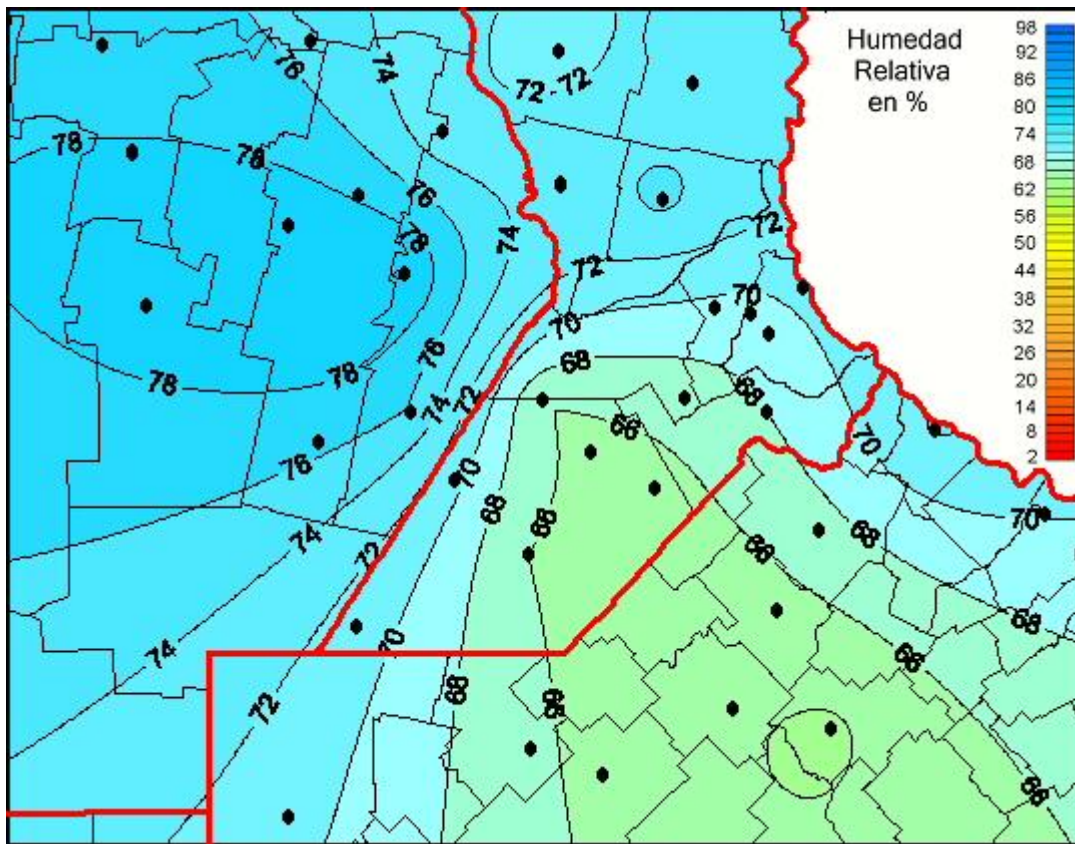

## Humedad Relativa

Mapa de humedad relativa de las últimas 24 horas.  
(Desde las 8:00AM hasta las 8:00AM). Se actualiza a las 10:00hs.