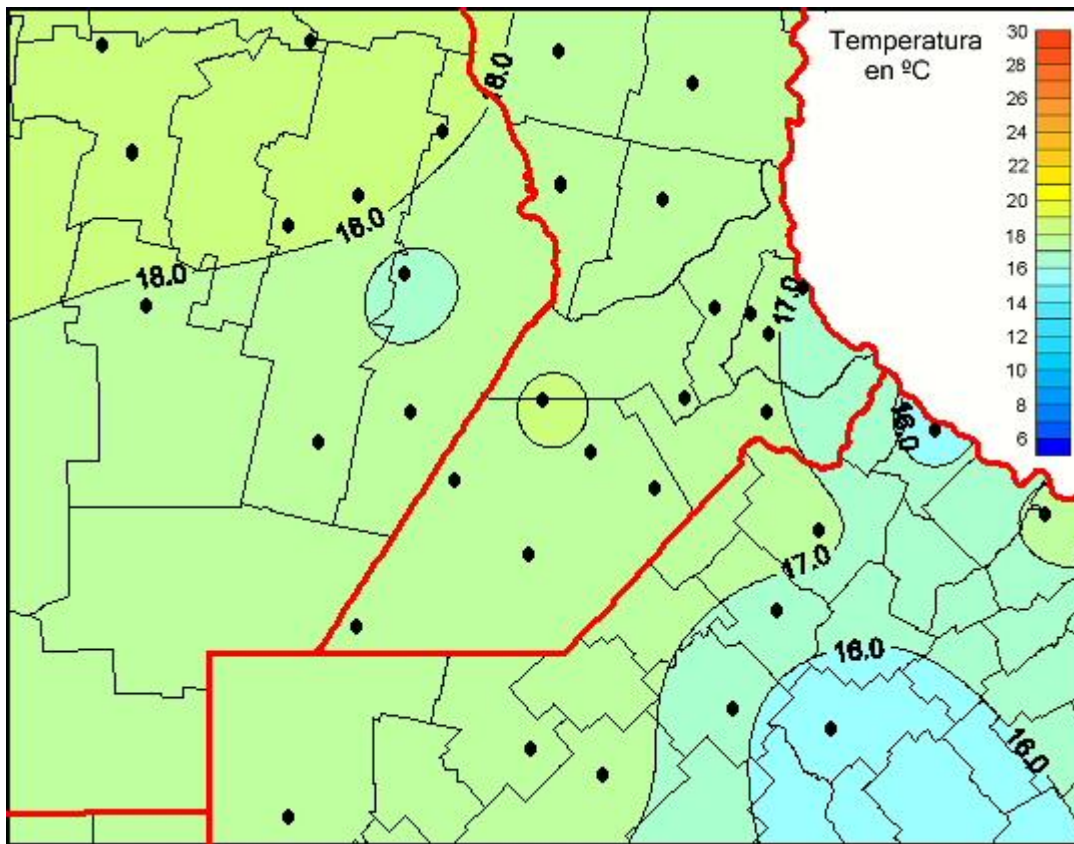

Temperaturas Medias

Mapa de temperaturas medias de las las últimas 72 horas.
(Desde las 8:00AM hasta las 8:00AM). Se actualiza a las 10:00hs.