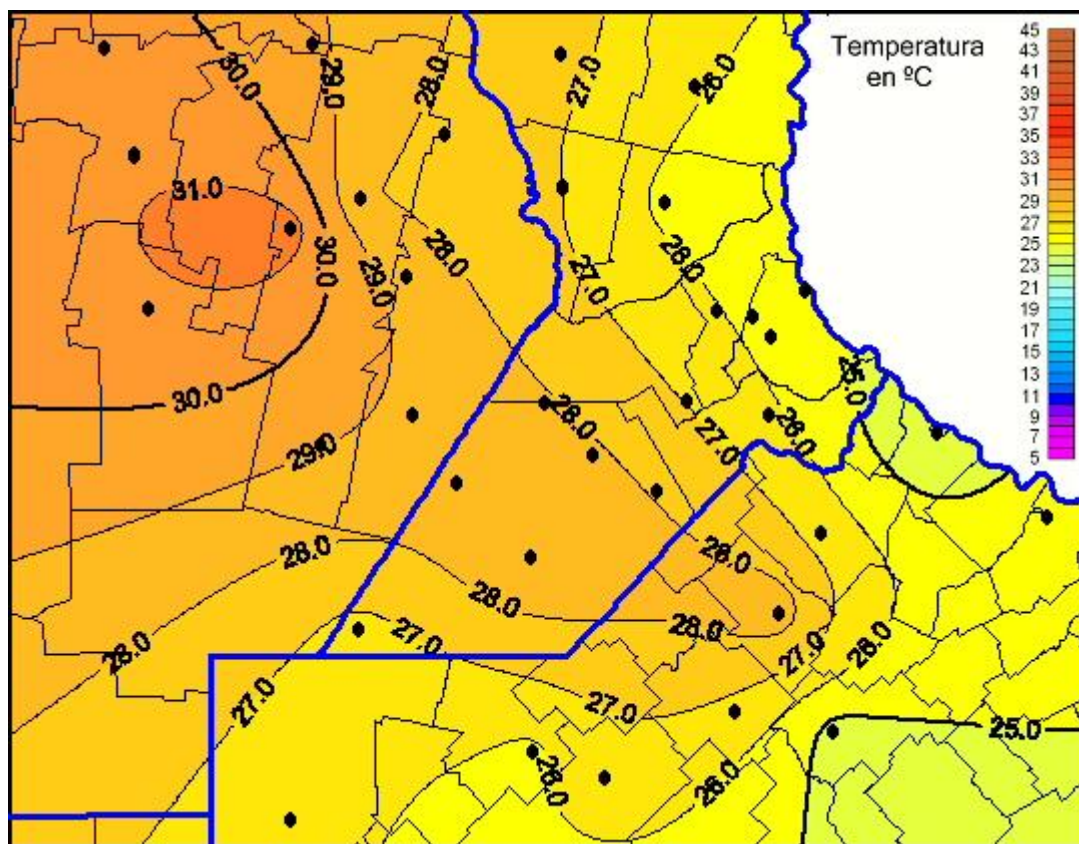

Temperaturas Máximas

Mapa de temperaturas máximas de las últimas 72 horas.
(Desde las 8:00AM hasta las 8:00AM). Se actualiza a las 10:00hs.