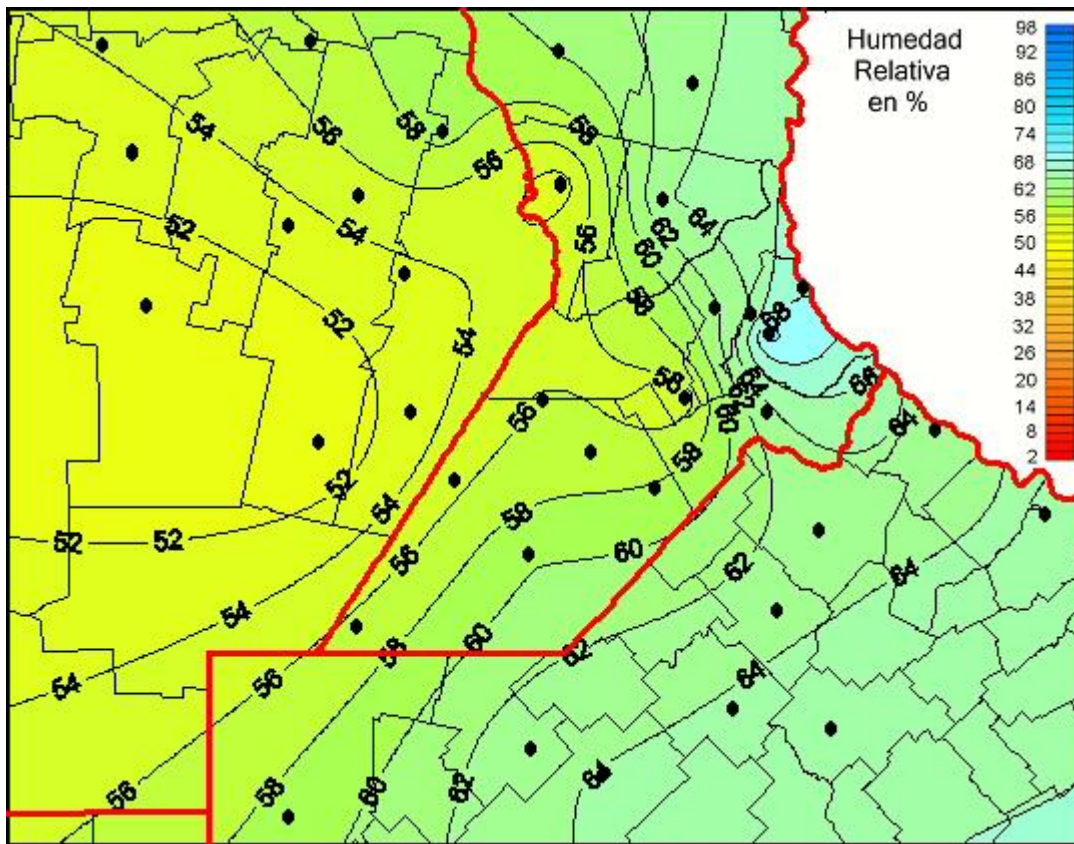

Humedad Relativa

Mapa de humedad relativa de las últimas 72 horas.
(Desde las 8:00AM hasta las 8:00AM). Se actualiza a las 10:00hs.