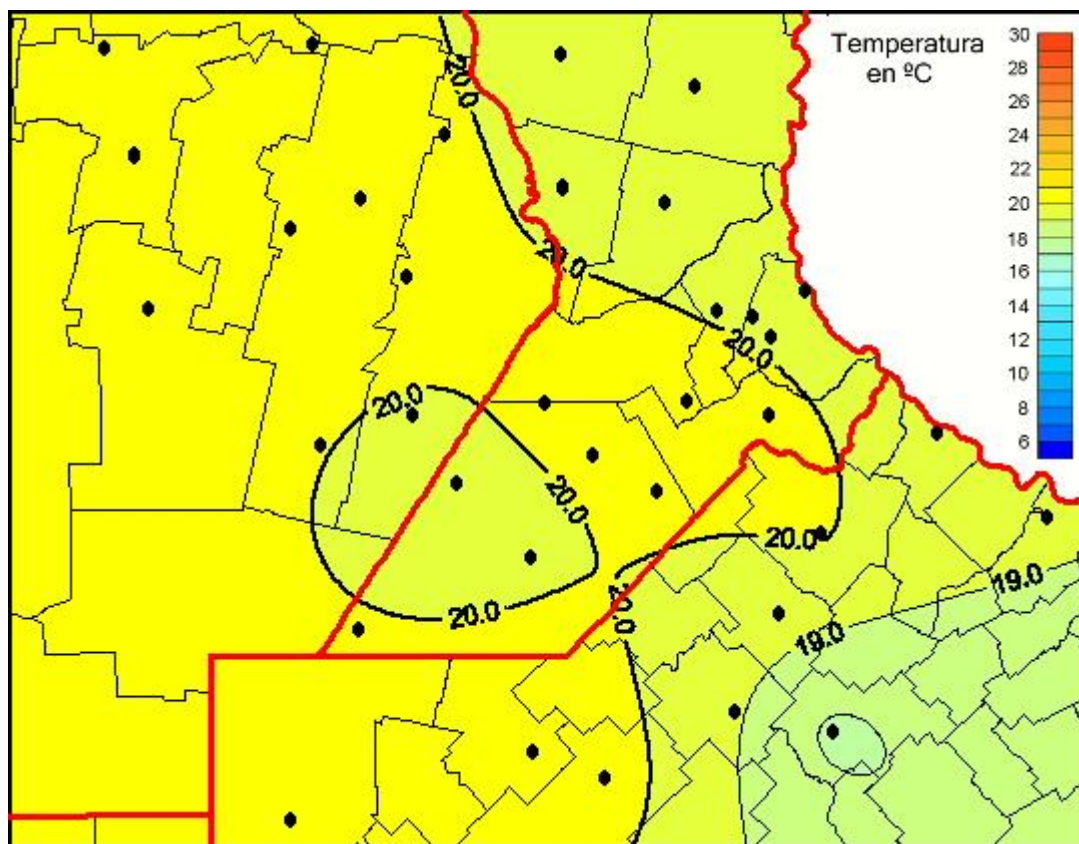

Temperaturas Medias

Mapa de temperaturas medias de las últimas 24 horas.
(Desde las 8:00AM hasta las 8:00AM). Se actualiza a las 10:00hs.