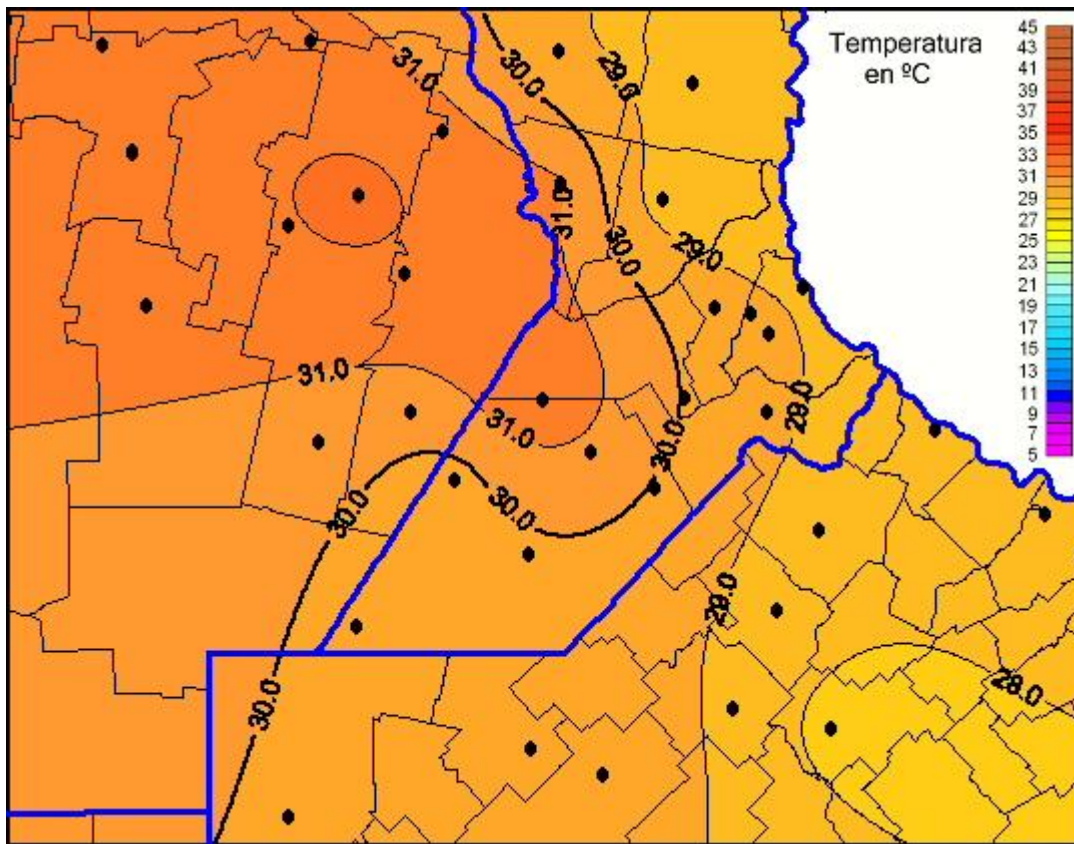

Temperaturas Máximas

Mapa de temperaturas máximas de las últimas 24 horas.
(Desde las 8:00AM hasta las 8:00AM). Se actualiza a las 10:00hs.