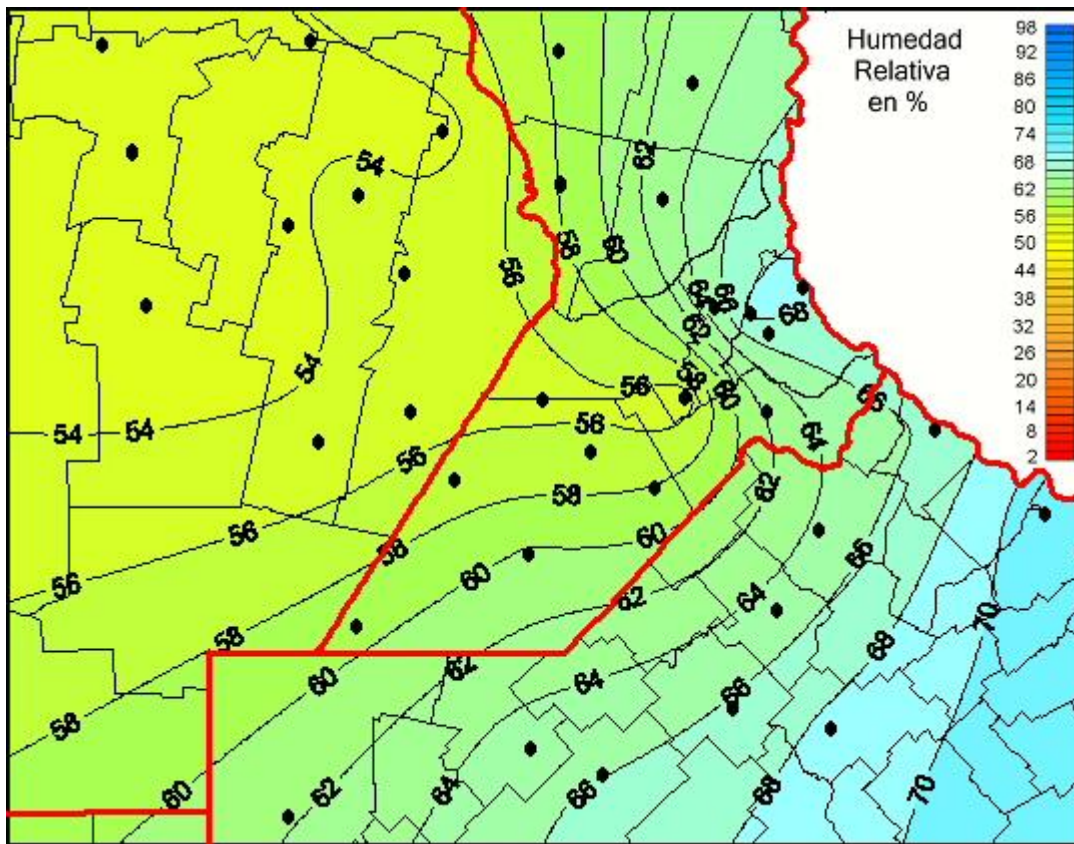

Humedad Relativa

Mapa de humedad relativa de las últimas 24 horas.
(Desde las 8:00AM hasta las 8:00AM). Se actualiza a las 10:00hs.