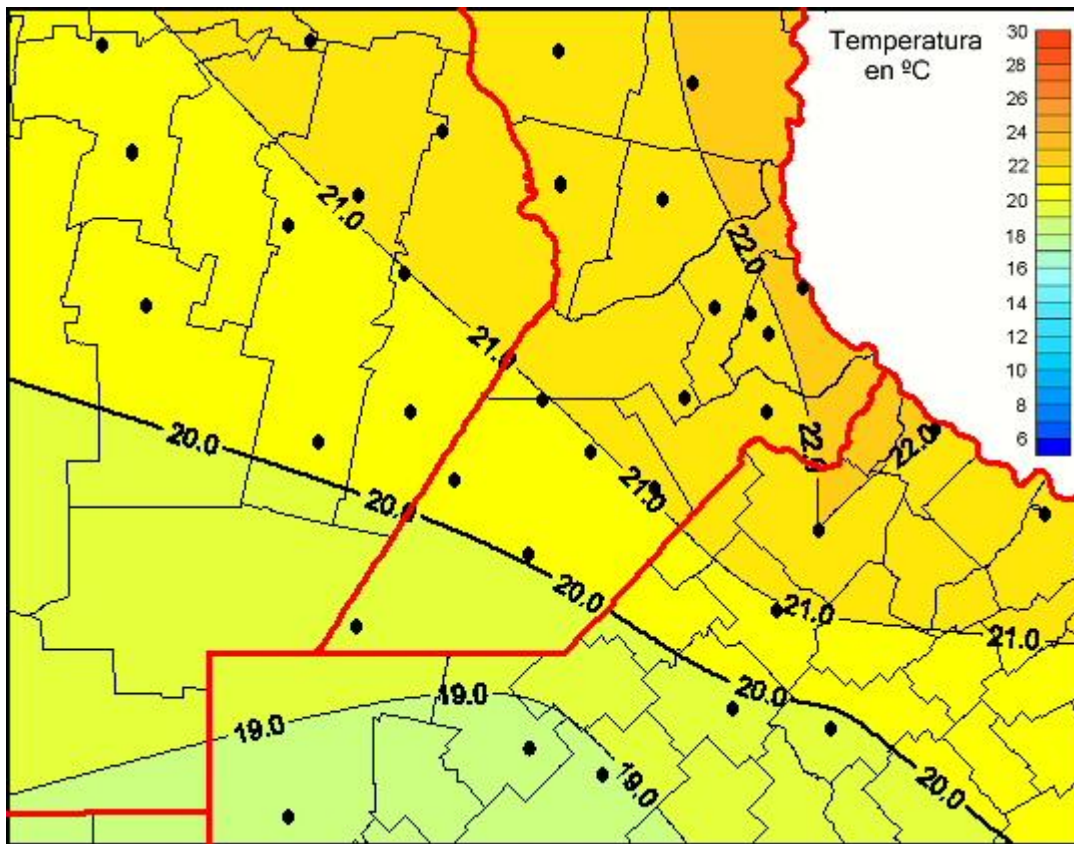

Temperaturas Medias

Mapa de temperaturas medias de las las últimas 24 horas.
(Desde las 8:00AM hasta las 8:00AM). Se actualiza a las 10:00hs.