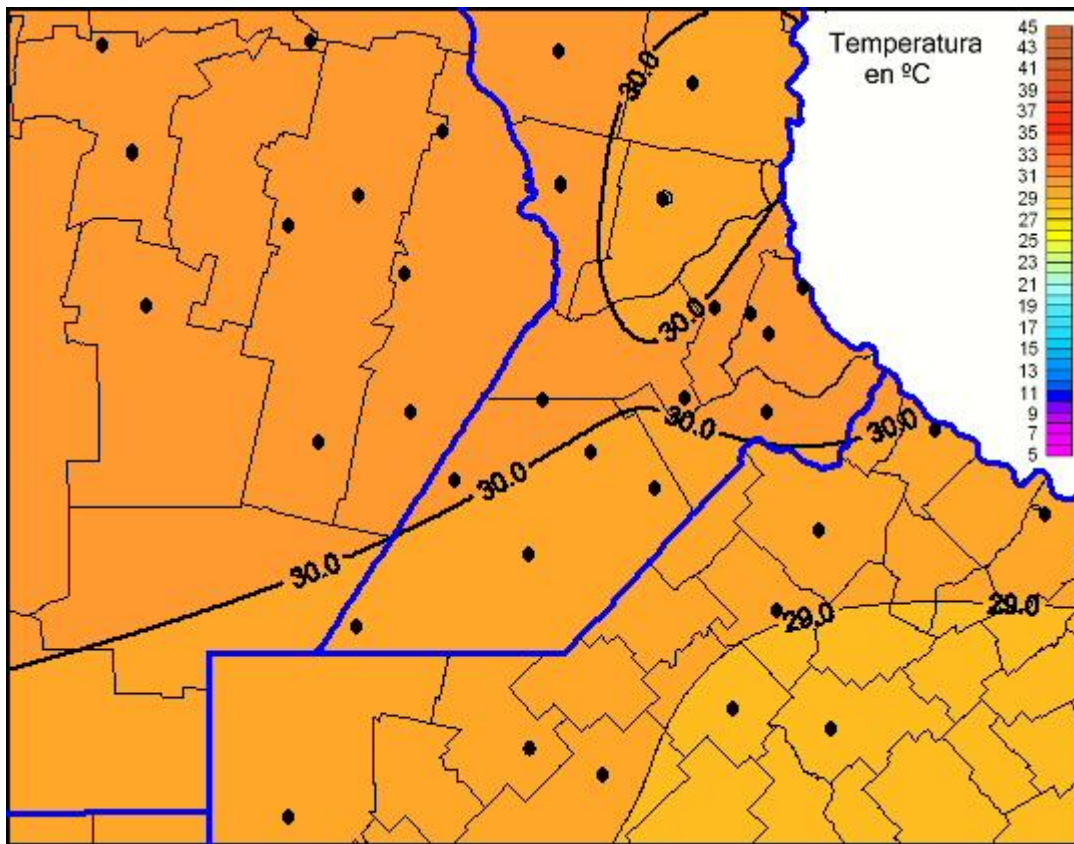

Temperaturas Máximas

Mapa de temperaturas máximas de las últimas 24 horas.
(Desde las 8:00AM hasta las 8:00AM). Se actualiza a las 10:00hs.