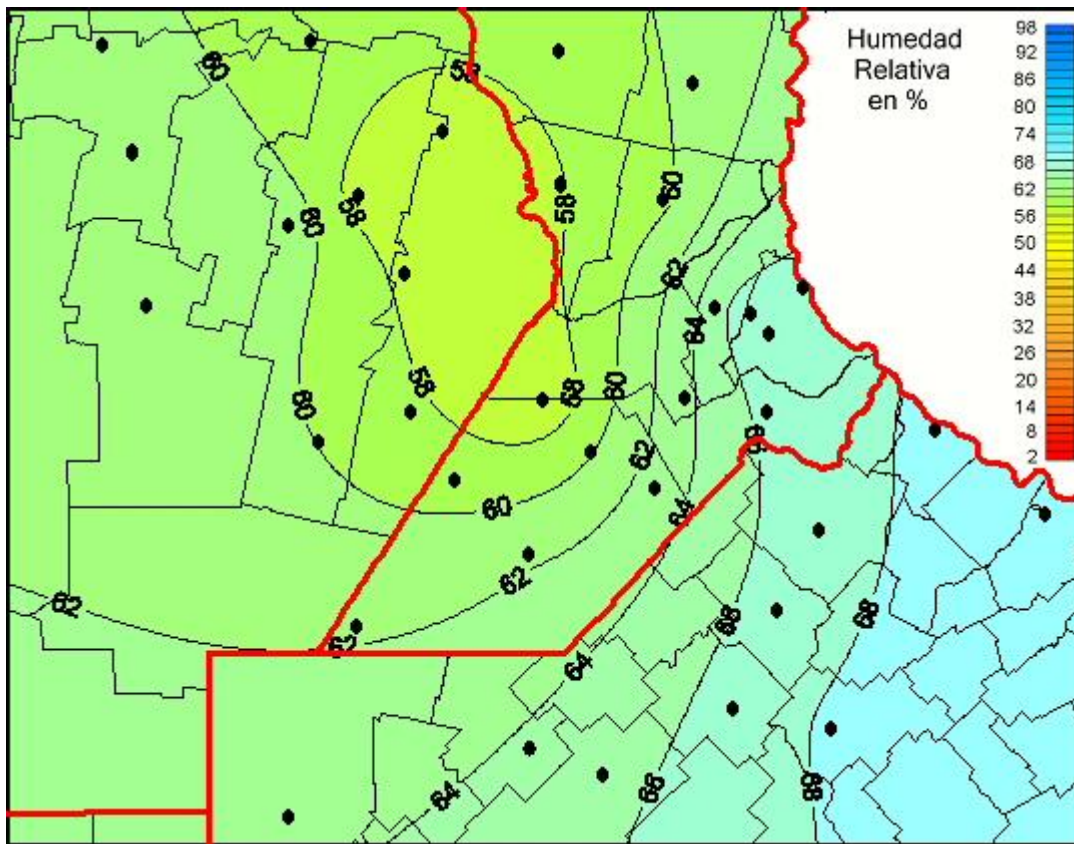

Humedad Relativa

Mapa de humedad relativa de las las últimas 24 horas.
(Desde las 8:00AM hasta las 8:00AM). Se actualiza a las 10:00hs.