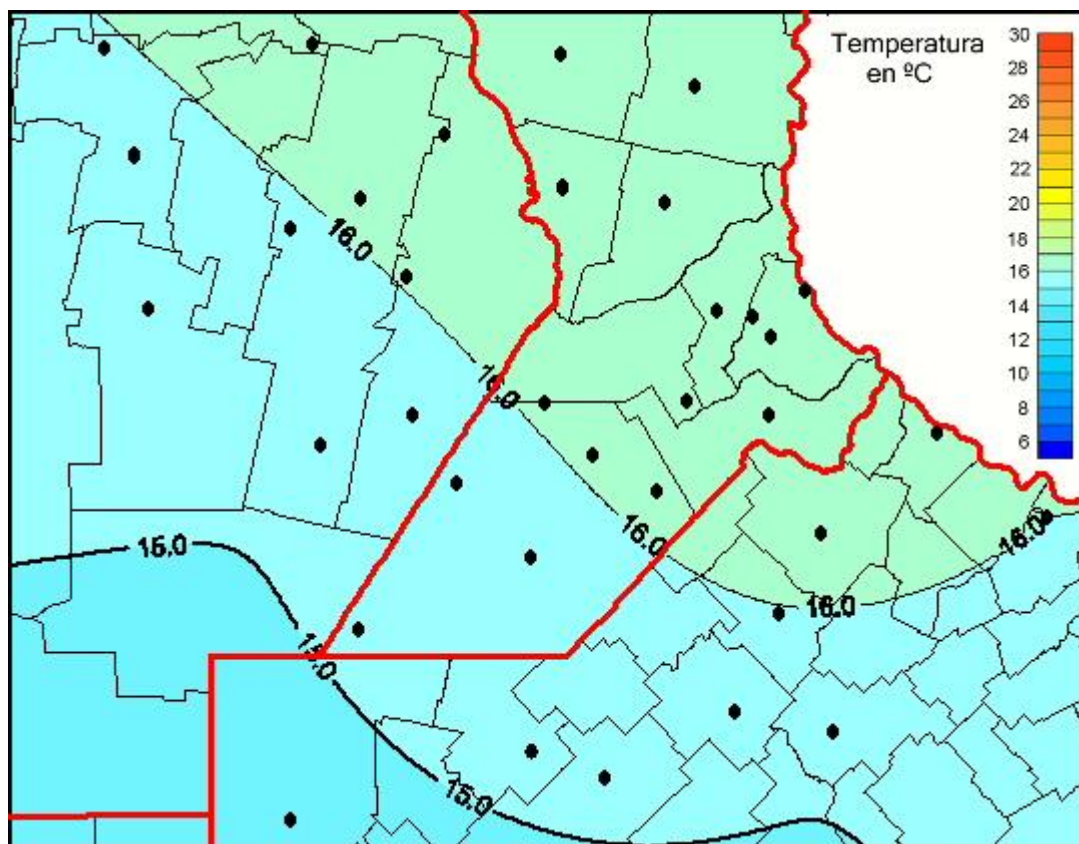

Temperaturas Medias

Mapa de temperaturas medias de las las últimas 24 horas.
(Desde las 8:00AM hasta las 8:00AM). Se actualiza a las 10:00hs.