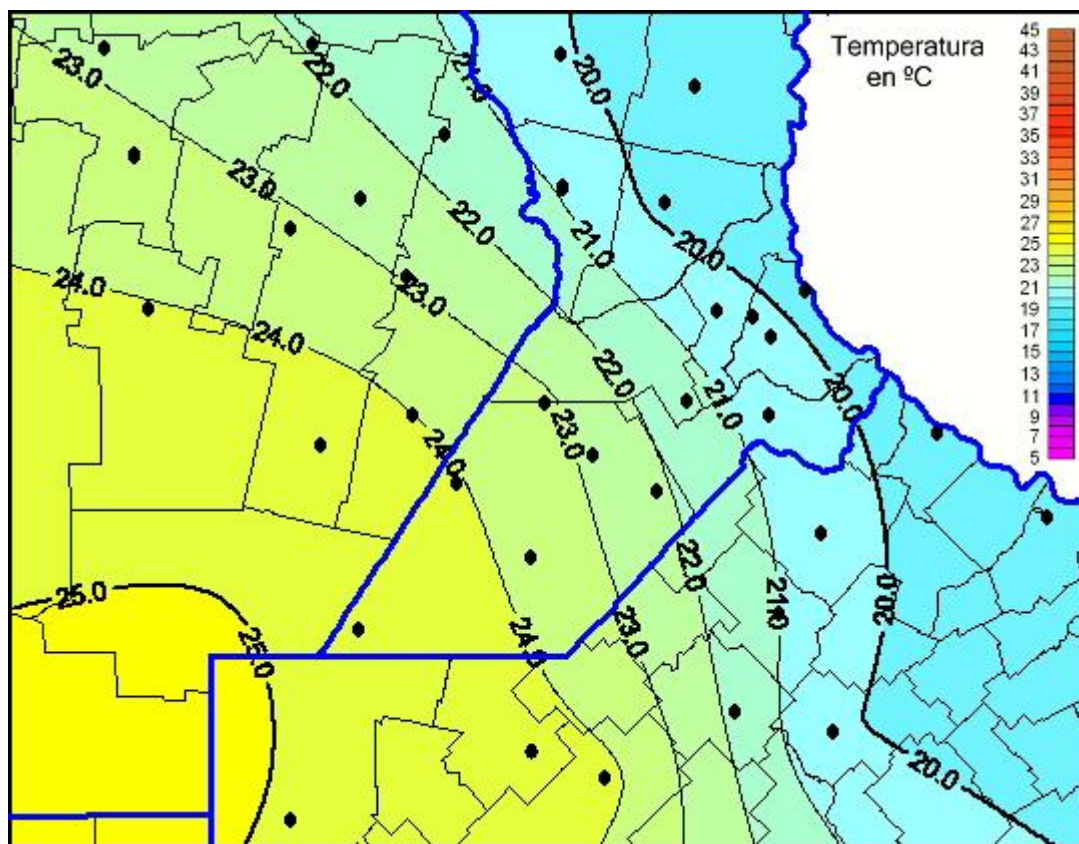

Temperaturas Máximas

Mapa de temperaturas máximas de las últimas 24 horas.
(Desde las 8:00AM hasta las 8:00AM). Se actualiza a las 10:00hs.