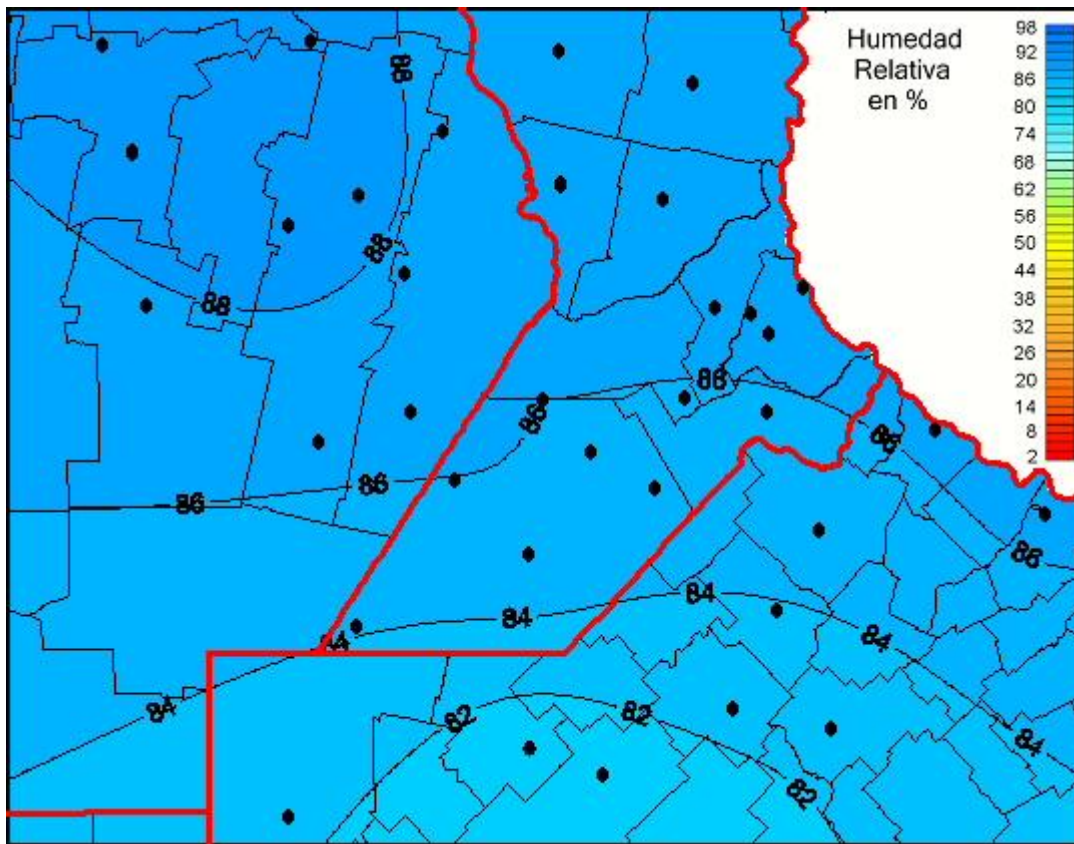

Humedad Relativa

Mapa de humedad relativa de las últimas 24 horas.
(Desde las 8:00AM hasta las 8:00AM). Se actualiza a las 10:00hs.