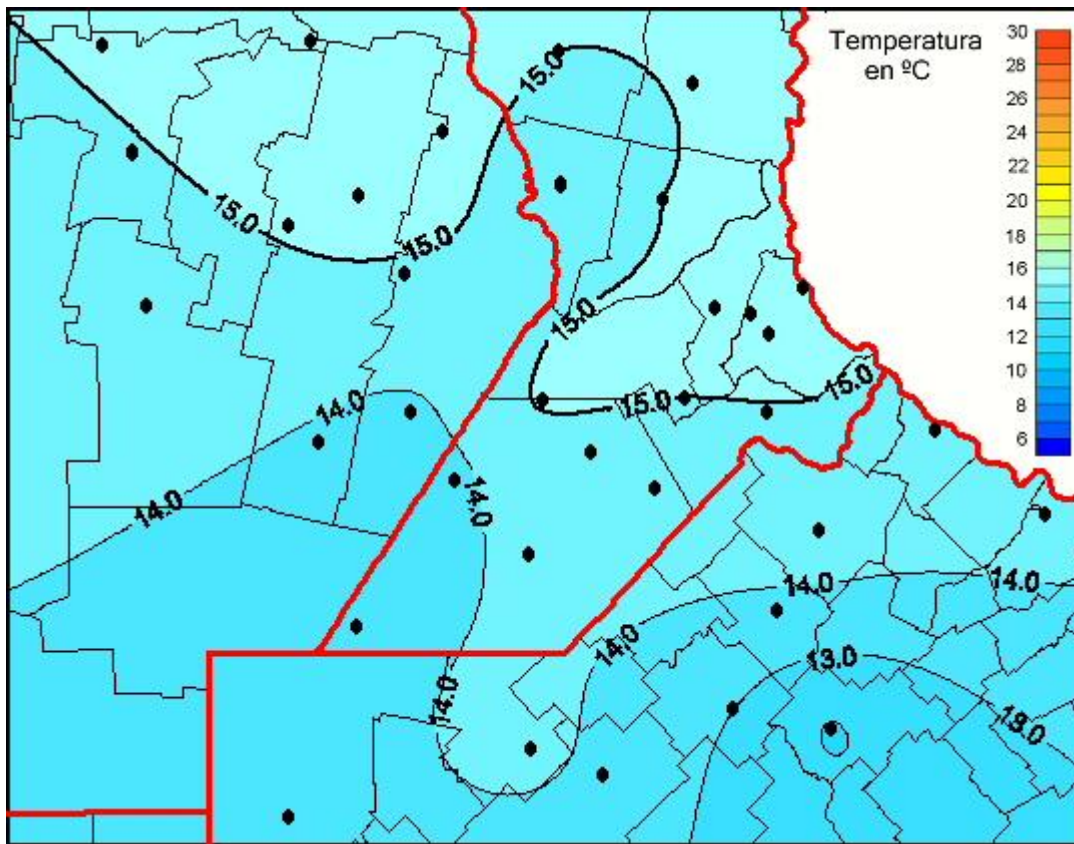

## Temperaturas Medias

Mapa de temperaturas medias de las las últimas 24 horas.  
(Desde las 8:00AM hasta las 8:00AM). Se actualiza a las 10:00hs.