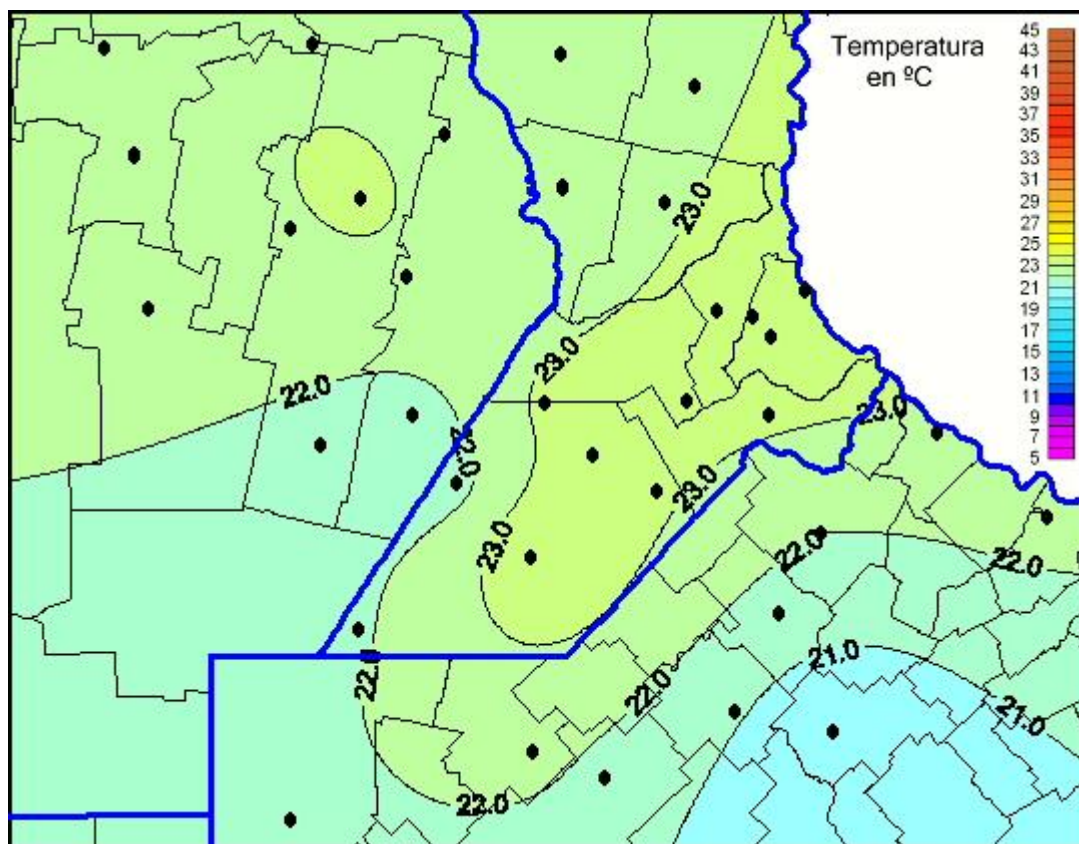

Temperaturas Máximas

Mapa de temperaturas máximas de las últimas 24 horas.
(Desde las 8:00AM hasta las 8:00AM). Se actualiza a las 10:00hs.