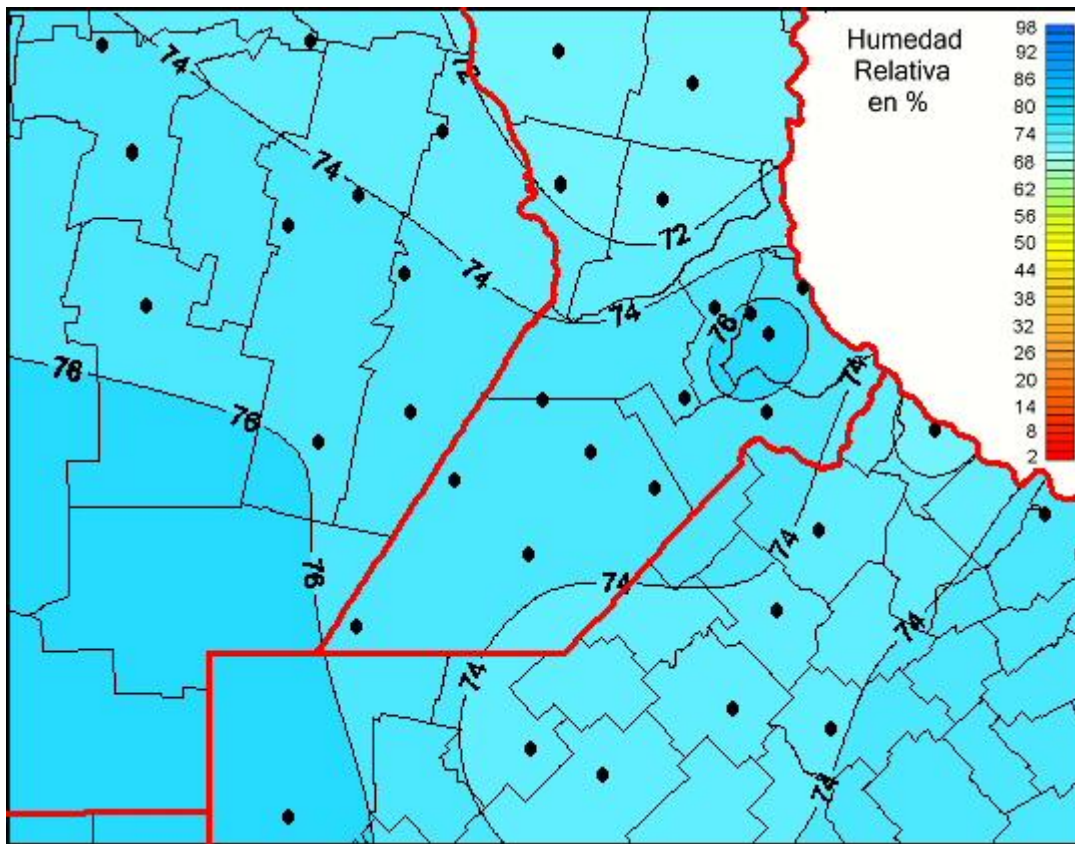

Humedad Relativa

Mapa de humedad relativa de las las últimas 24 horas.
(Desde las 8:00AM hasta las 8:00AM). Se actualiza a las 10:00hs.