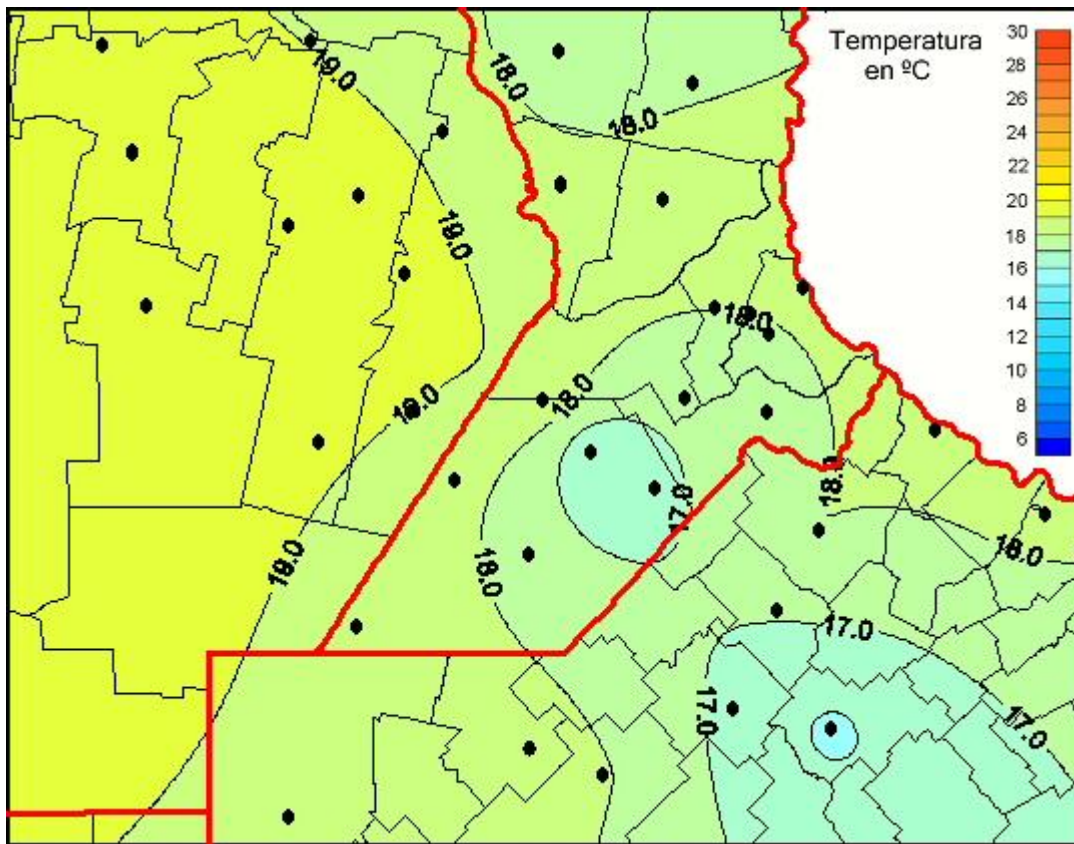

Temperaturas Medias

Mapa de temperaturas medias de las últimas 72 horas.
(Desde las 8:00AM hasta las 8:00AM). Se actualiza a las 10:00hs.